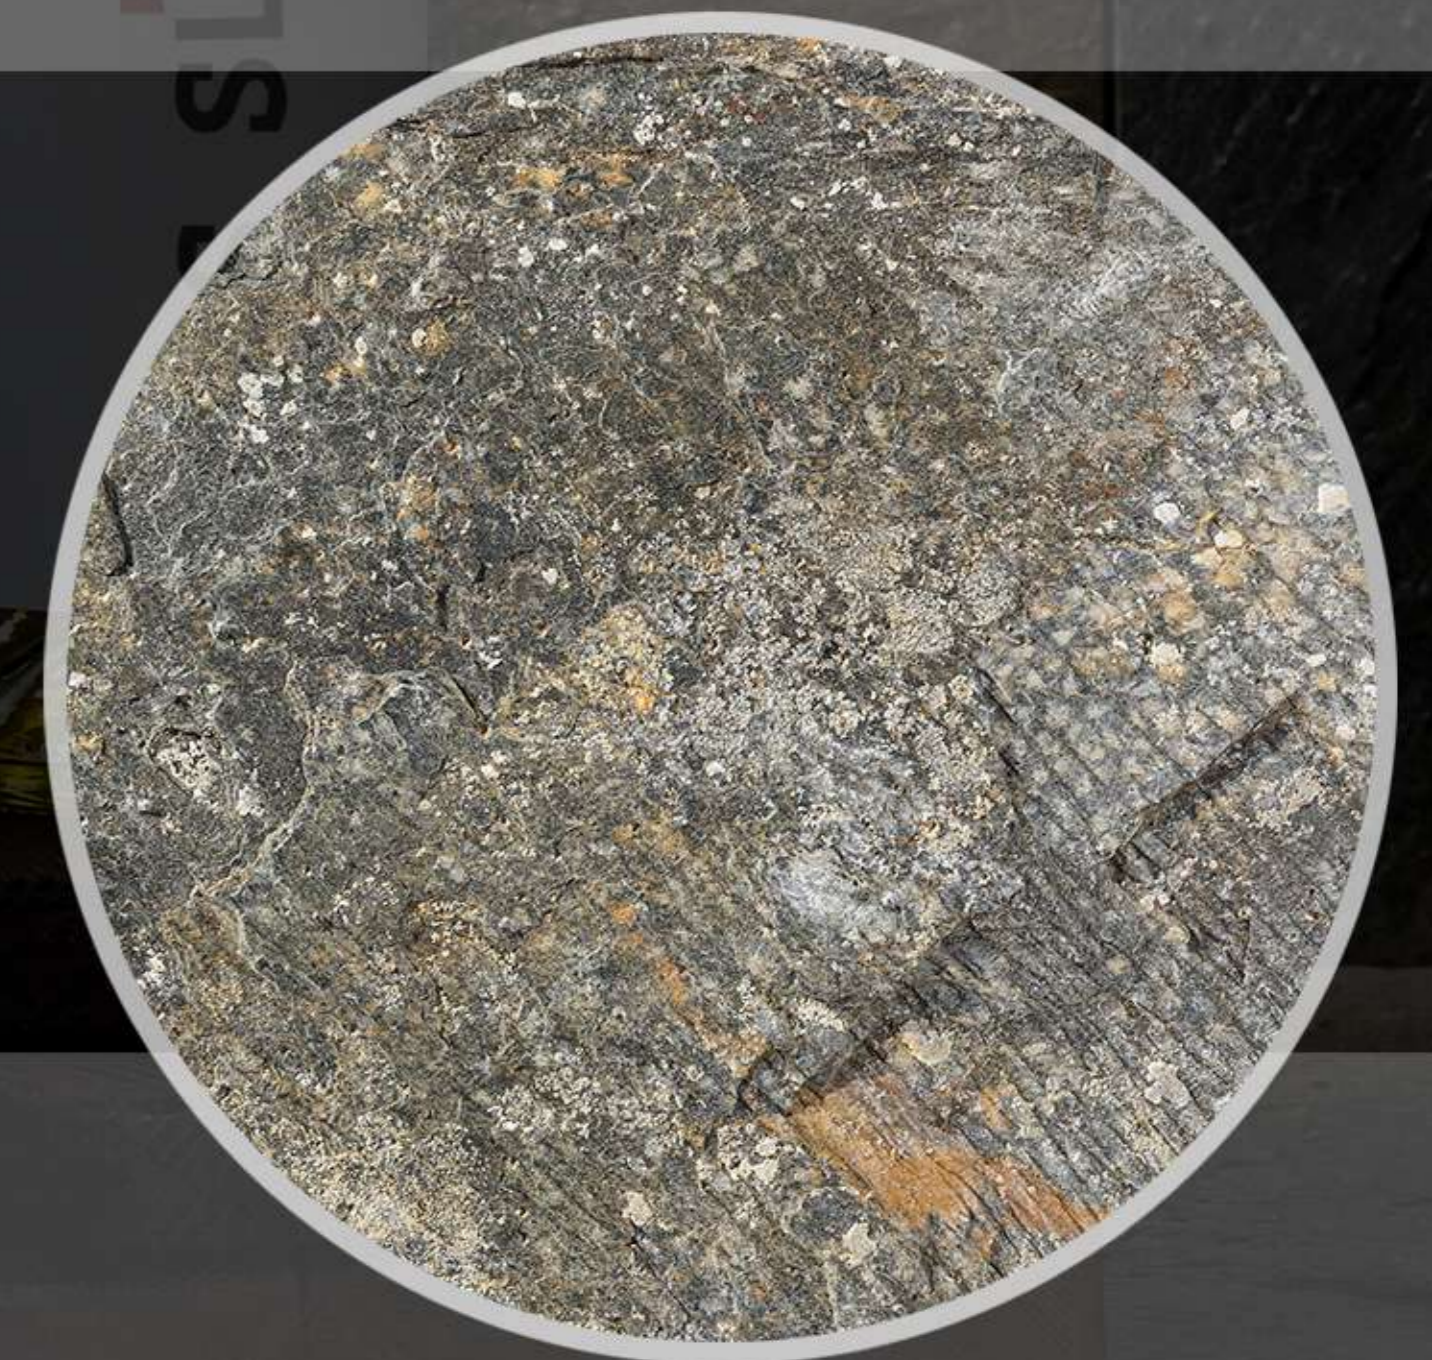

ПОРОДА: СЛАНЕЦ

ЦВЕТ: ЗЕЛЕНЬ

РАЗМЕР, ММ: 600X300

ОБЛАСТЬ ПРИМЕНЕНИЯ: ИНТЕРЬЕР, ЭКСТЕРЬЕР