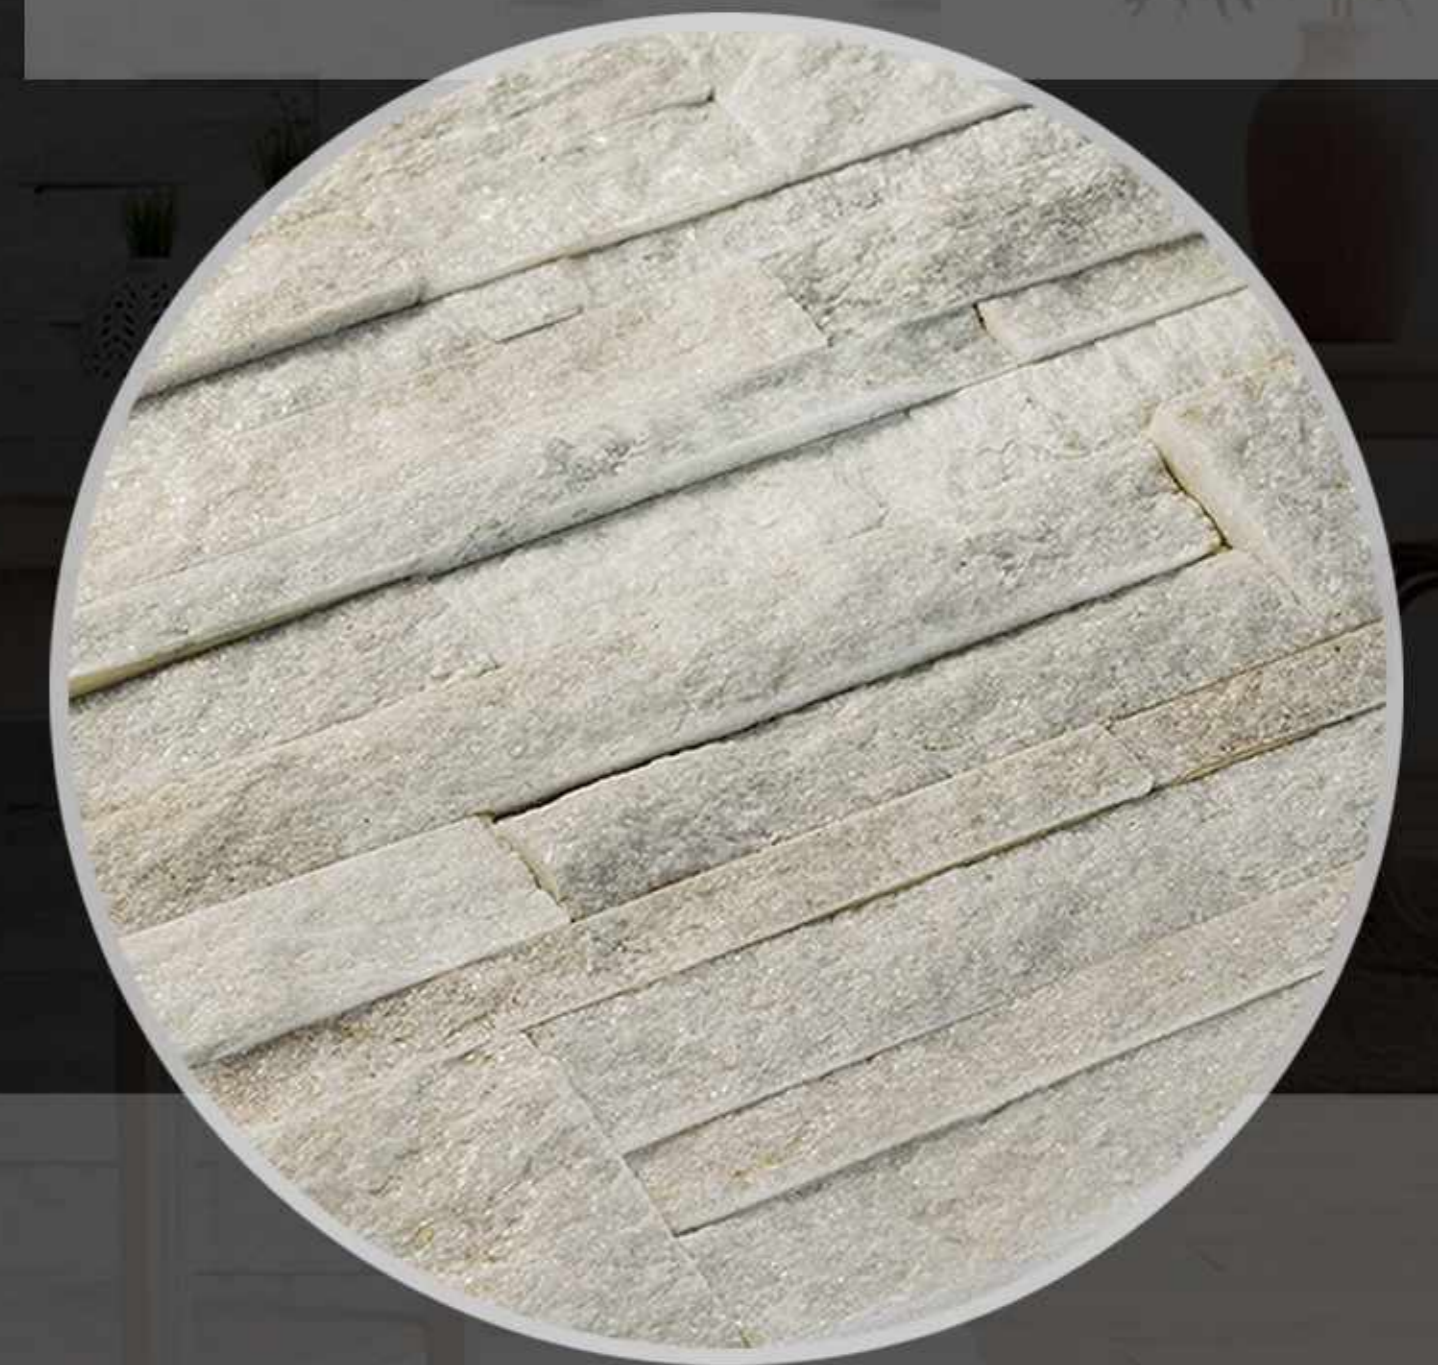

ПОРОДА: КВАРЦИТ

ЦВЕТ: БЕЛЫЙ

РАЗМЕР, ММ: 350X180

ОБЛАСТЬ ПРИМЕНЕНИЯ: ИНТЕРЬЕР