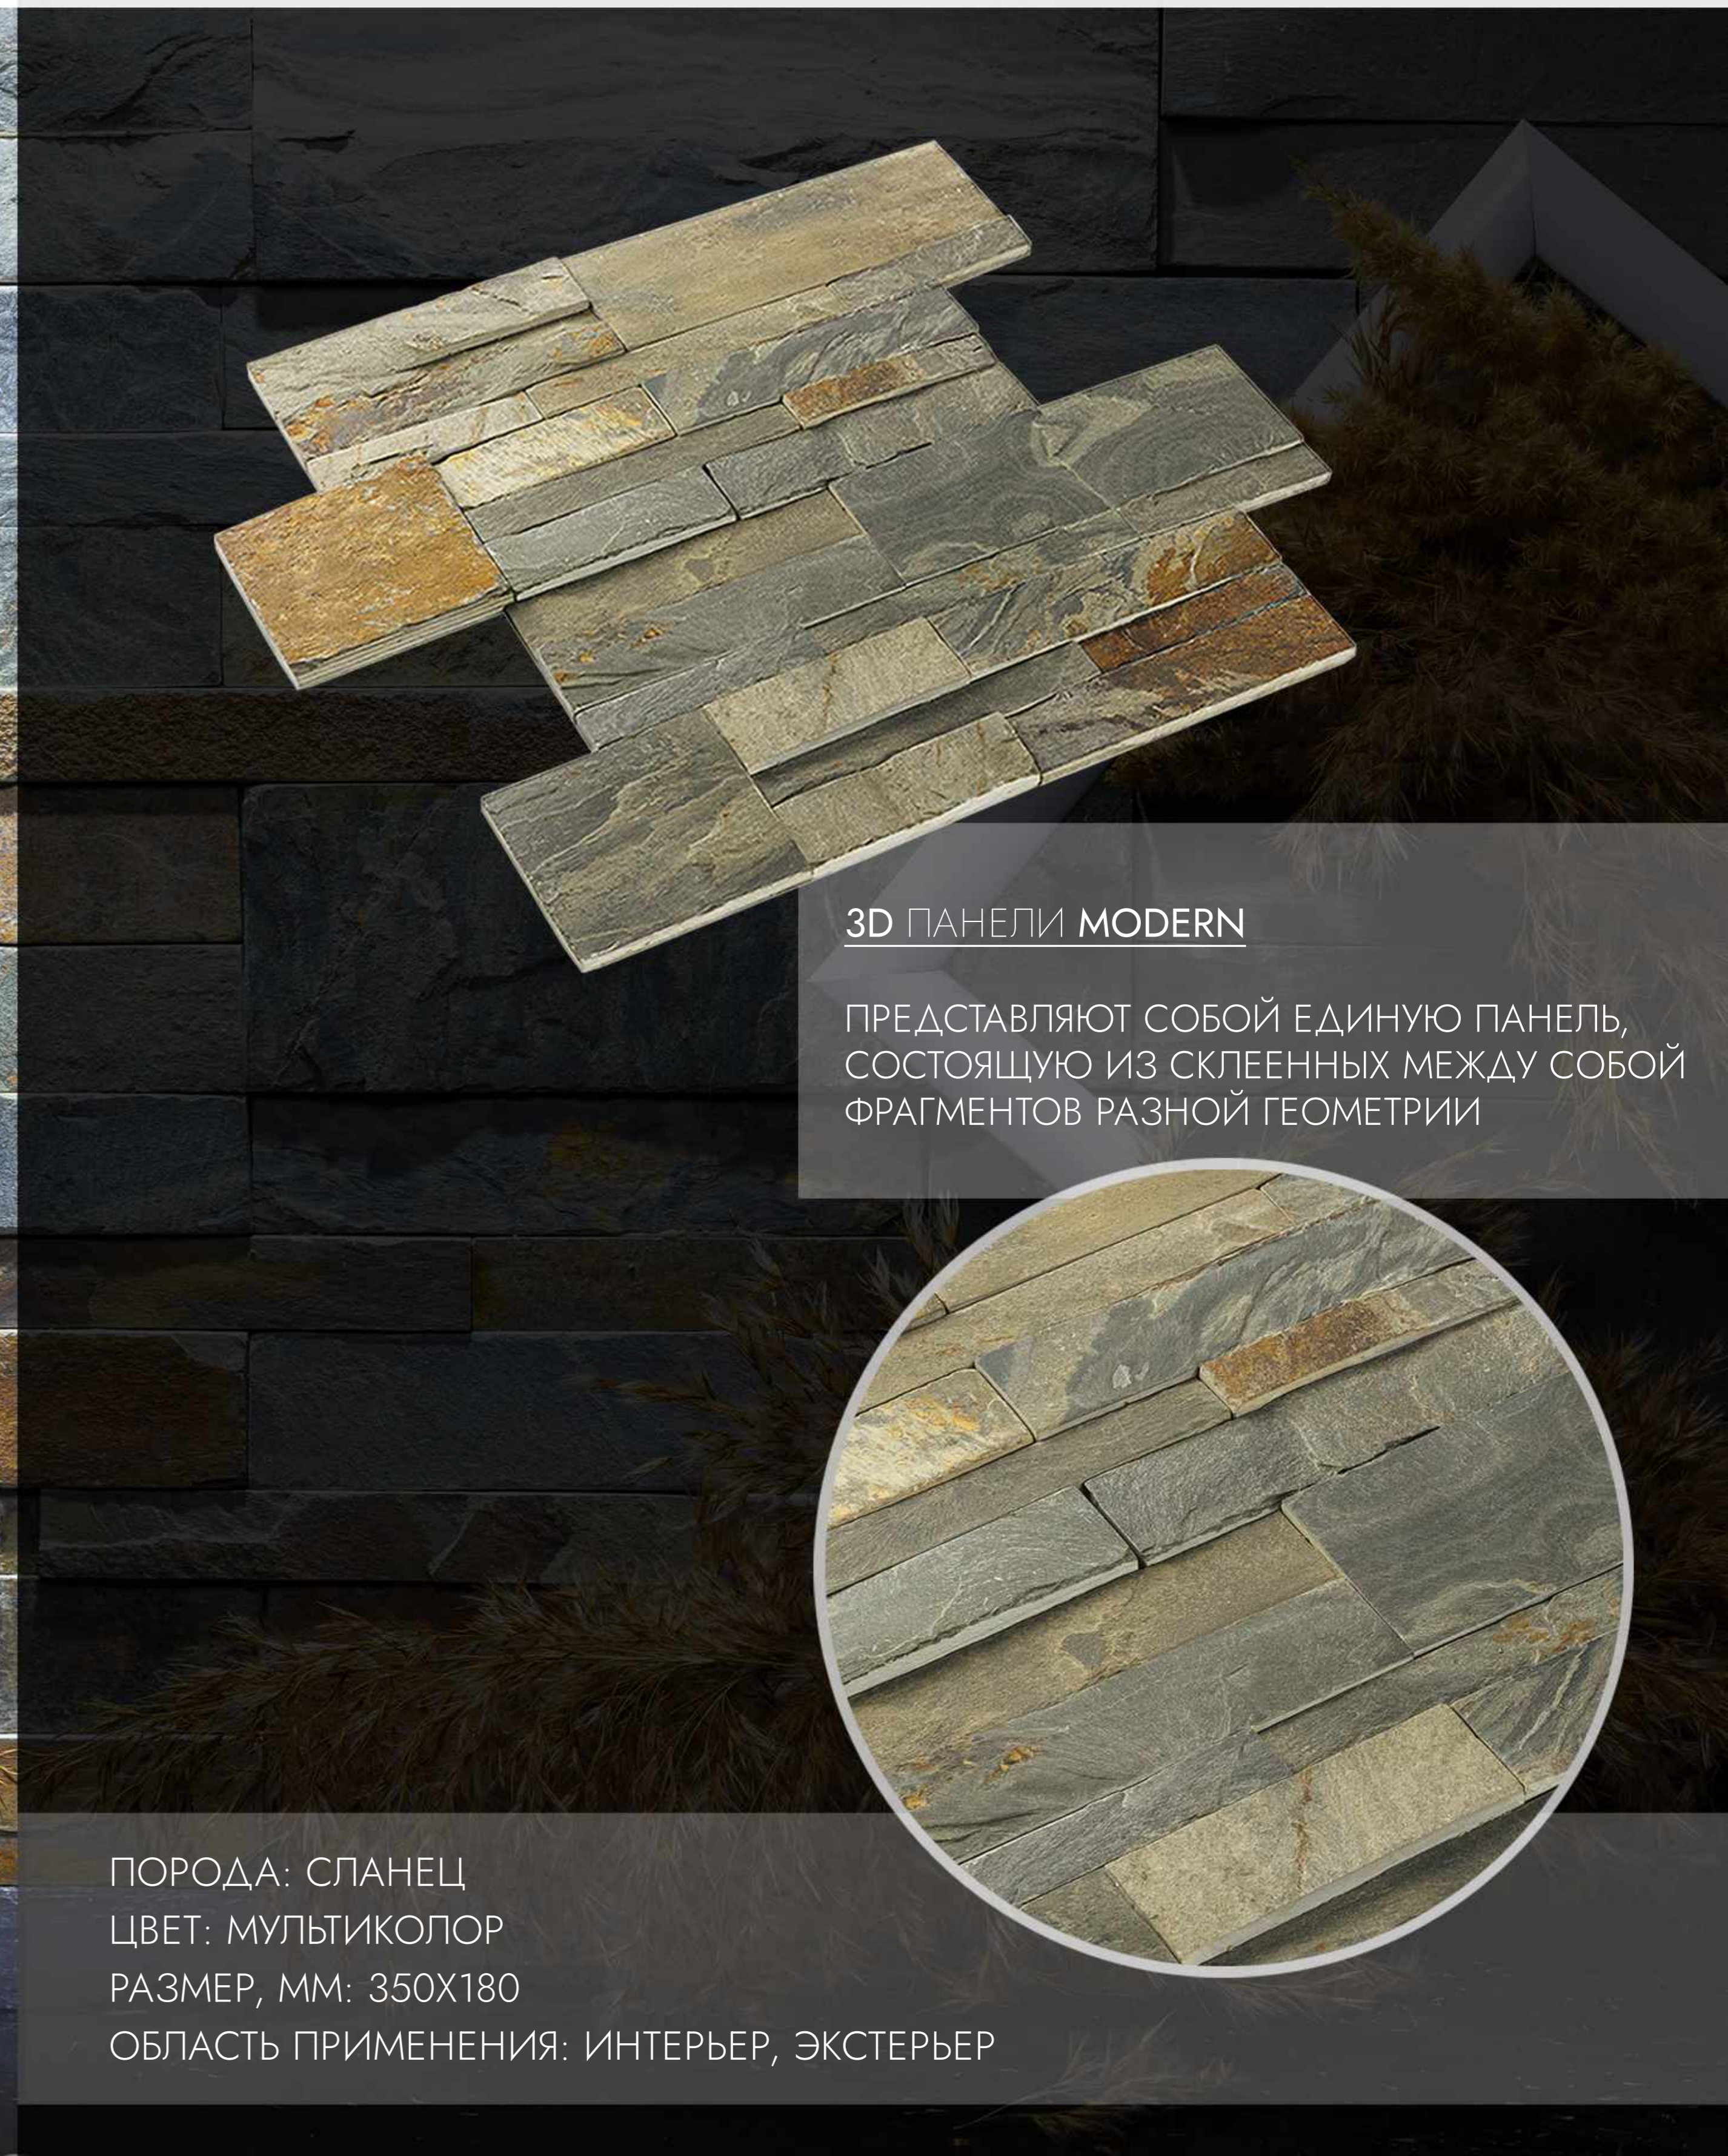

DARK MULTICOLOR

MODERN

3D ПАНЕЛИ

RKS SLATE

3D ПАНЕЛИ MODERN

ПРЕДСТАВЛЯЮТ СОБОЙ ЕДИНУЮ ПАНЕЛЬ,
СОСТОЯЩУЮ ИЗ СКЛЕЕННЫХ МЕЖДУ СОБОЙ
ФРАГМЕНТОВ РАЗНОЙ ГЕОМЕТРИИ