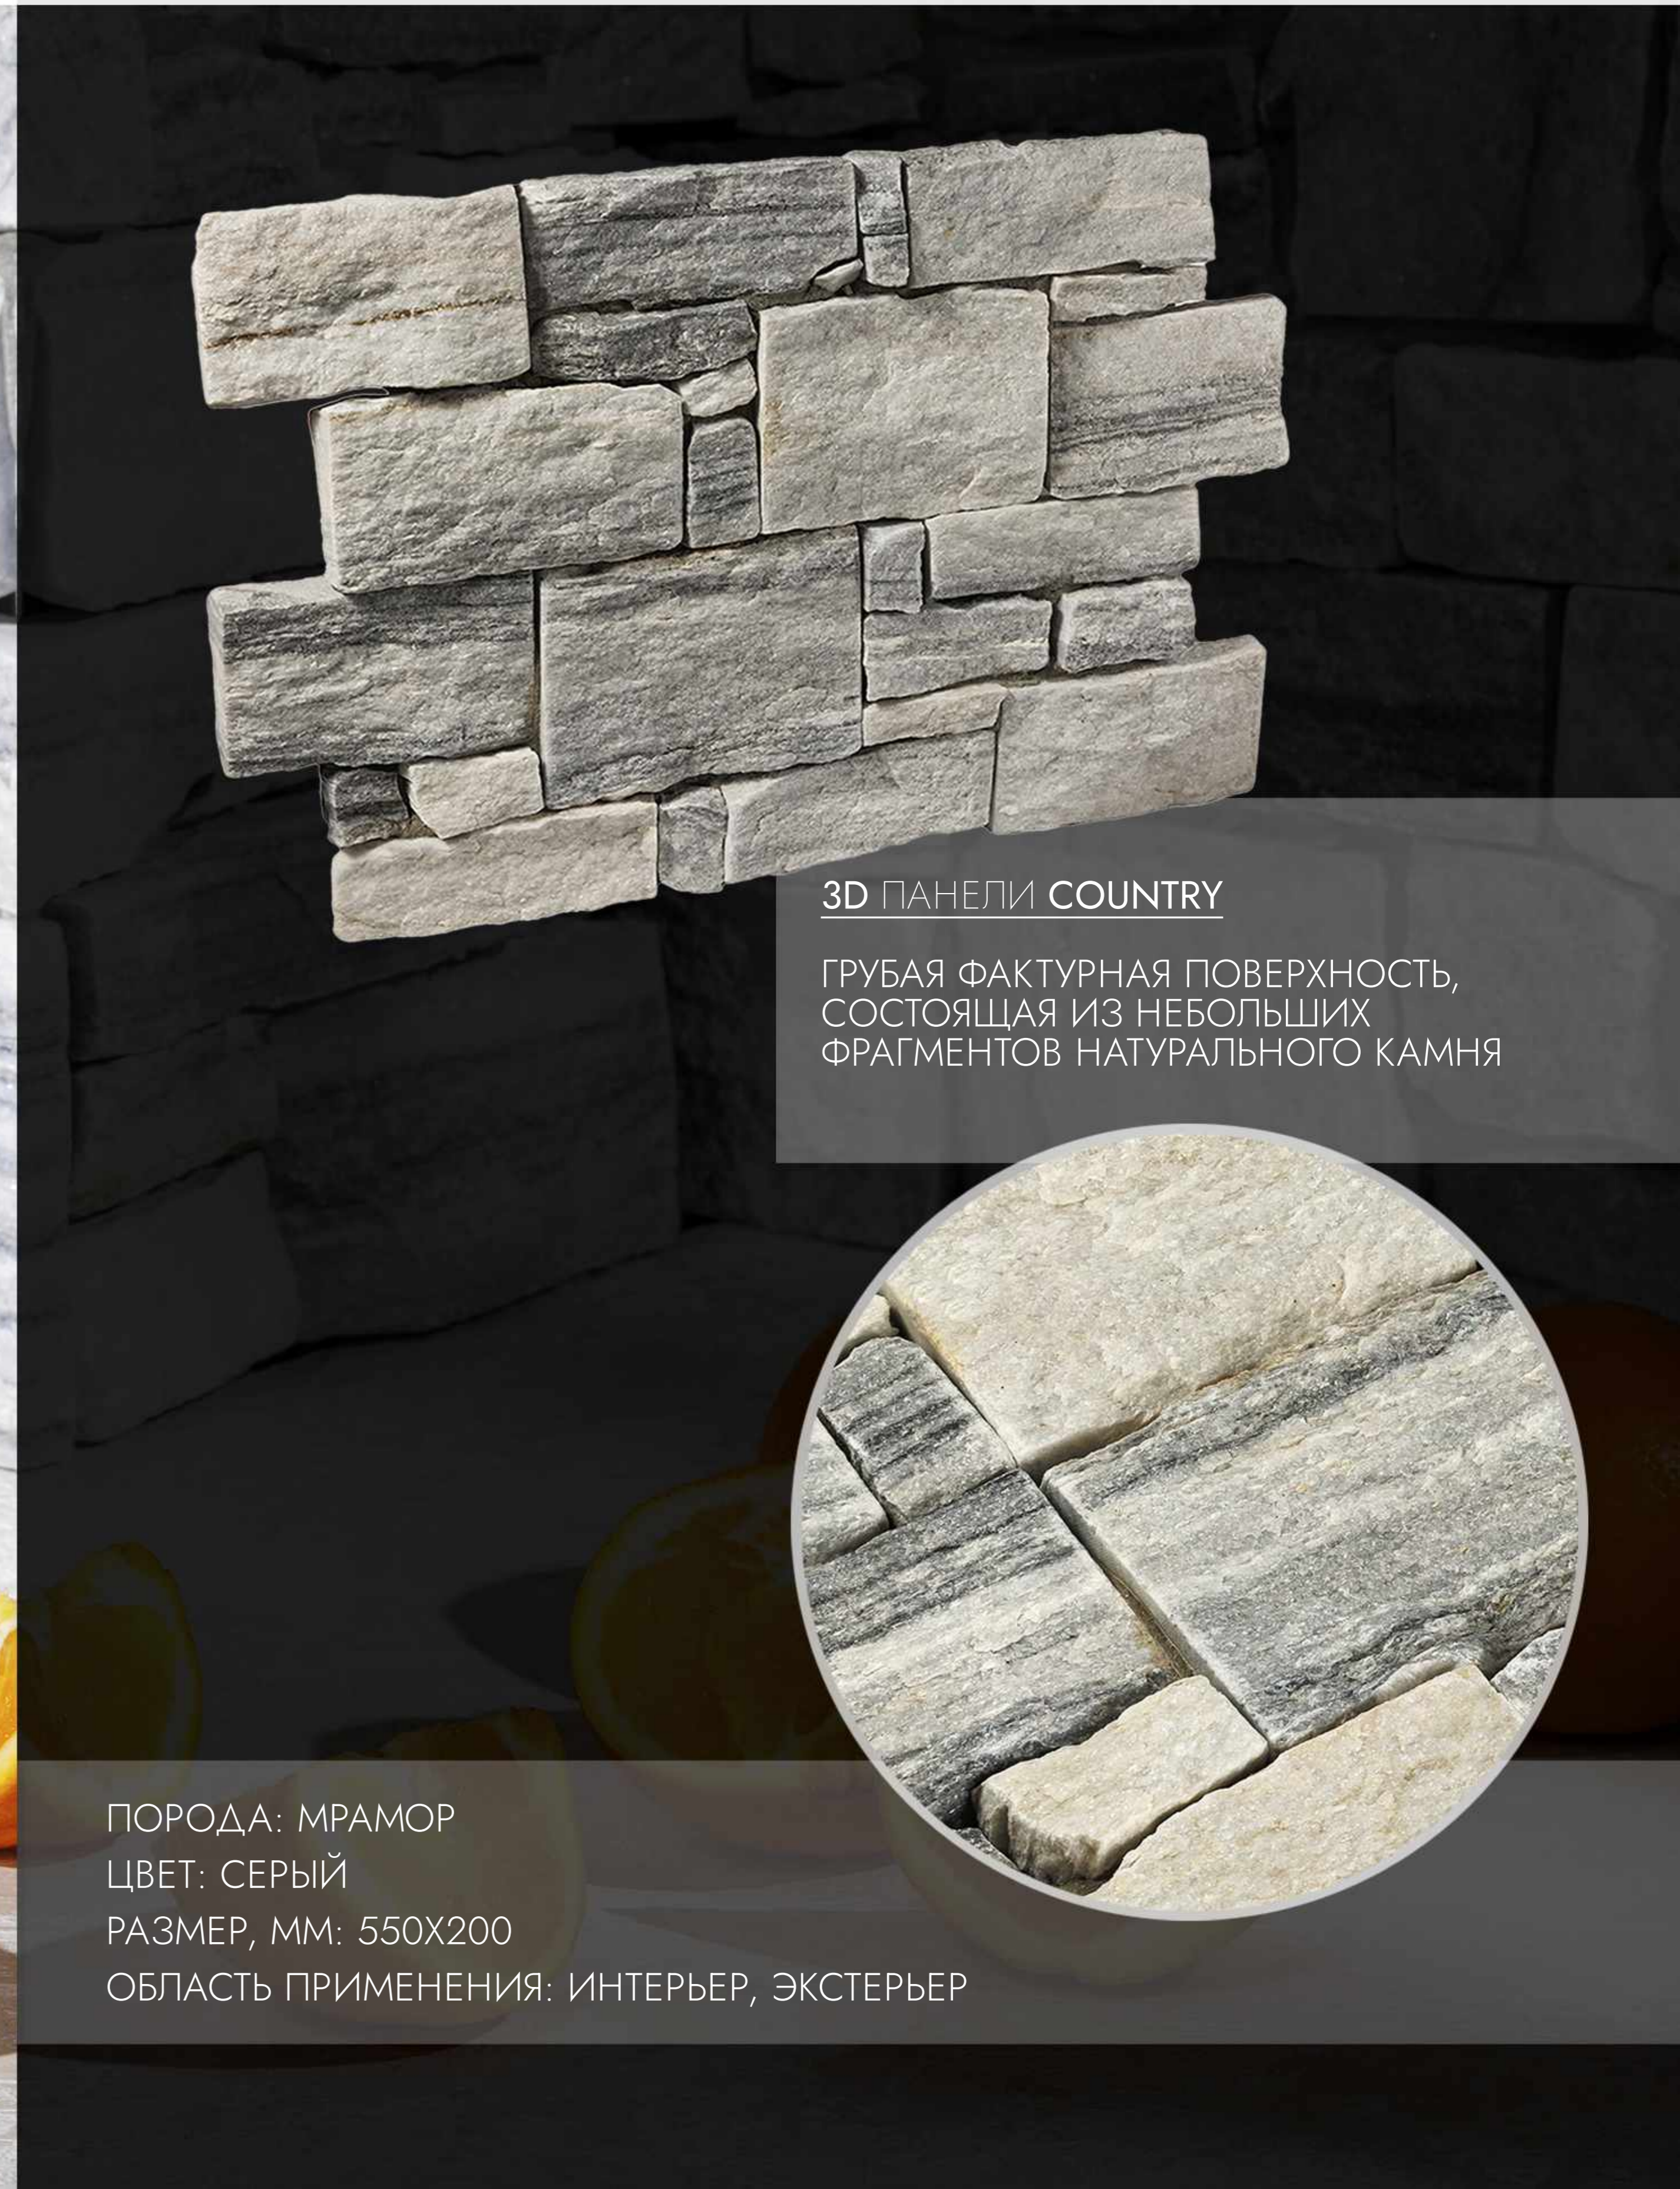

CLOUDY GREY

COUNTRY

3D ПАНЕЛИ

RKS SLATE

3D ПАНЕЛИ COUNTRY

ГРУБАЯ ФАКТУРНАЯ ПОВЕРХНОСТЬ,
СОСТОЯЩАЯ ИЗ НЕБОЛЬШИХ
ФРАГМЕНТОВ НАТУРАЛЬНОГО КАМНЯ