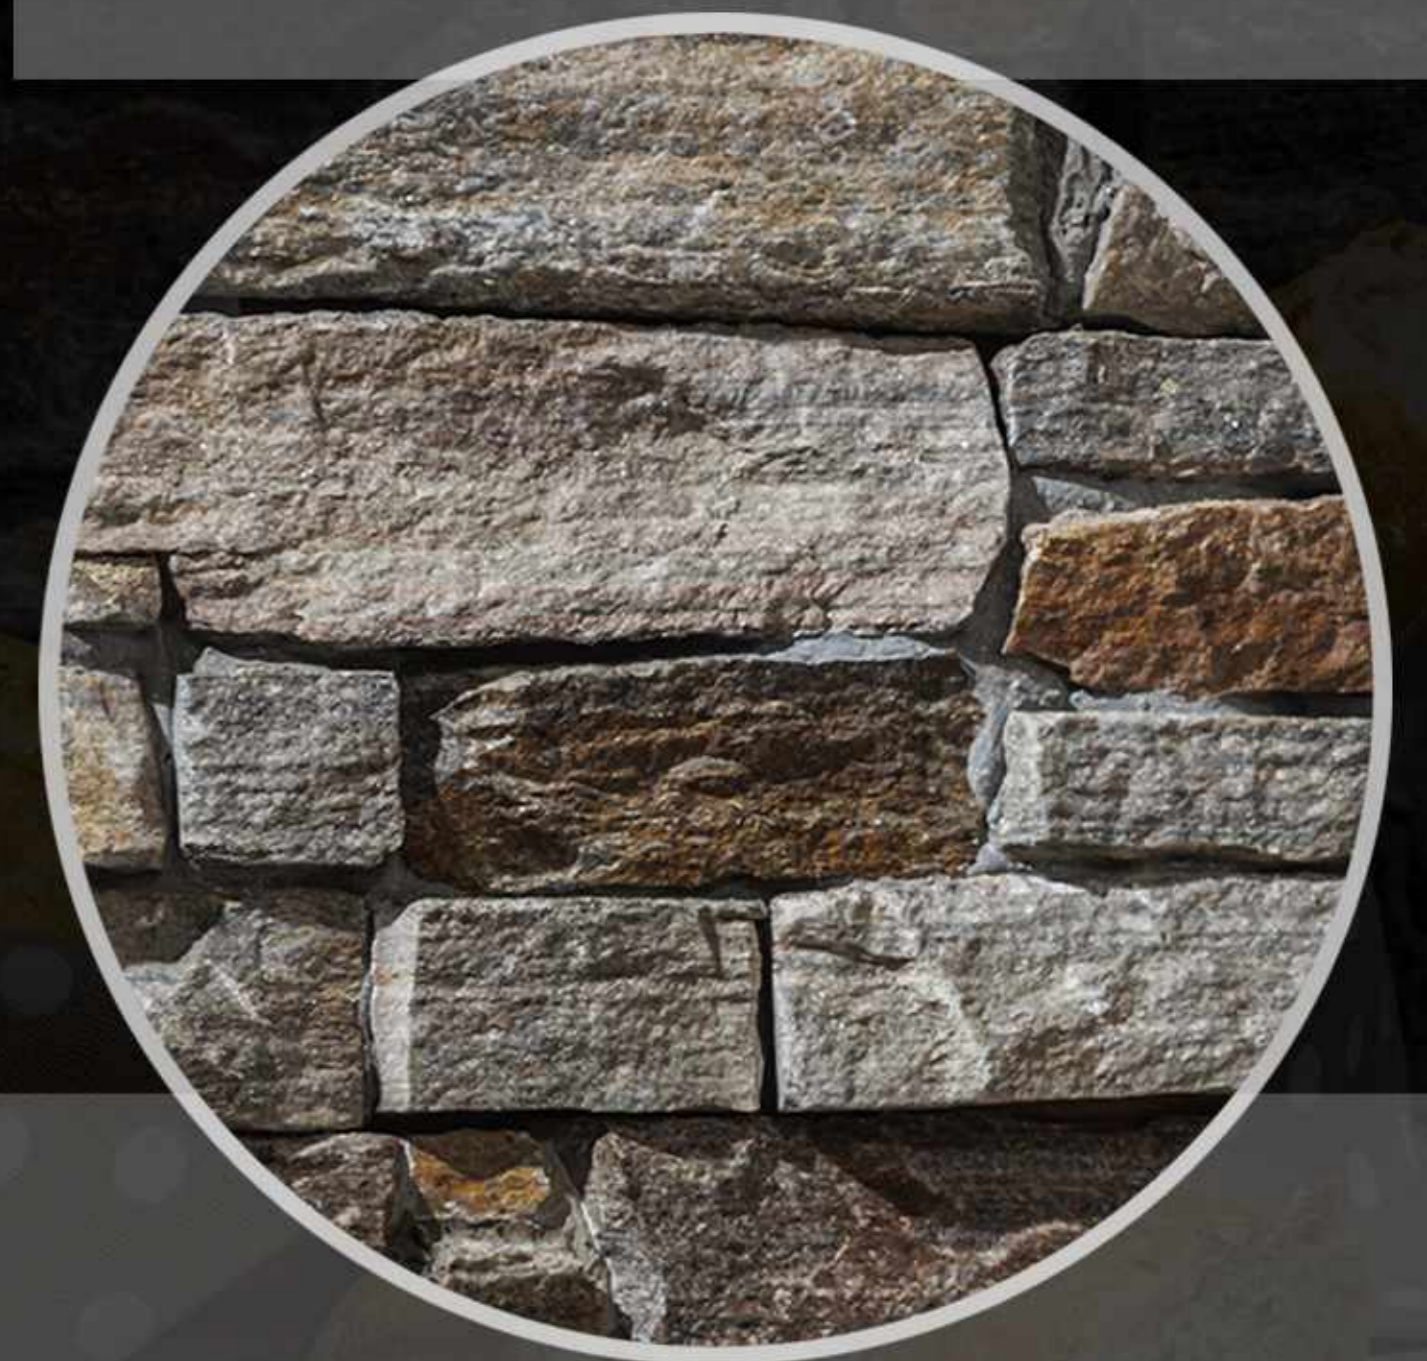

ПОРОДА: СЛАНЕЦ
ЦВЕТ: МУЛЬТИКОЛОР
РАЗМЕР, ММ: 550X200

ОБЛАСТЬ ПРИМЕНЕНИЯ: ИНТЕРЬЕР, ЭКСТЕРЬЕР

BOSTON BLEND

COUNTRY

3D ПАНЕЛИ

RKS SLATE

3D ПАНЕЛИ COUNTRY

ГРУБАЯ ФАКТУРНАЯ ПОВЕРХНОСТЬ,
СОСТОЯЩАЯ ИЗ НЕБОЛЬШИХ
ФРАГМЕНТОВ НАТУРАЛЬНОГО КАМНЯ