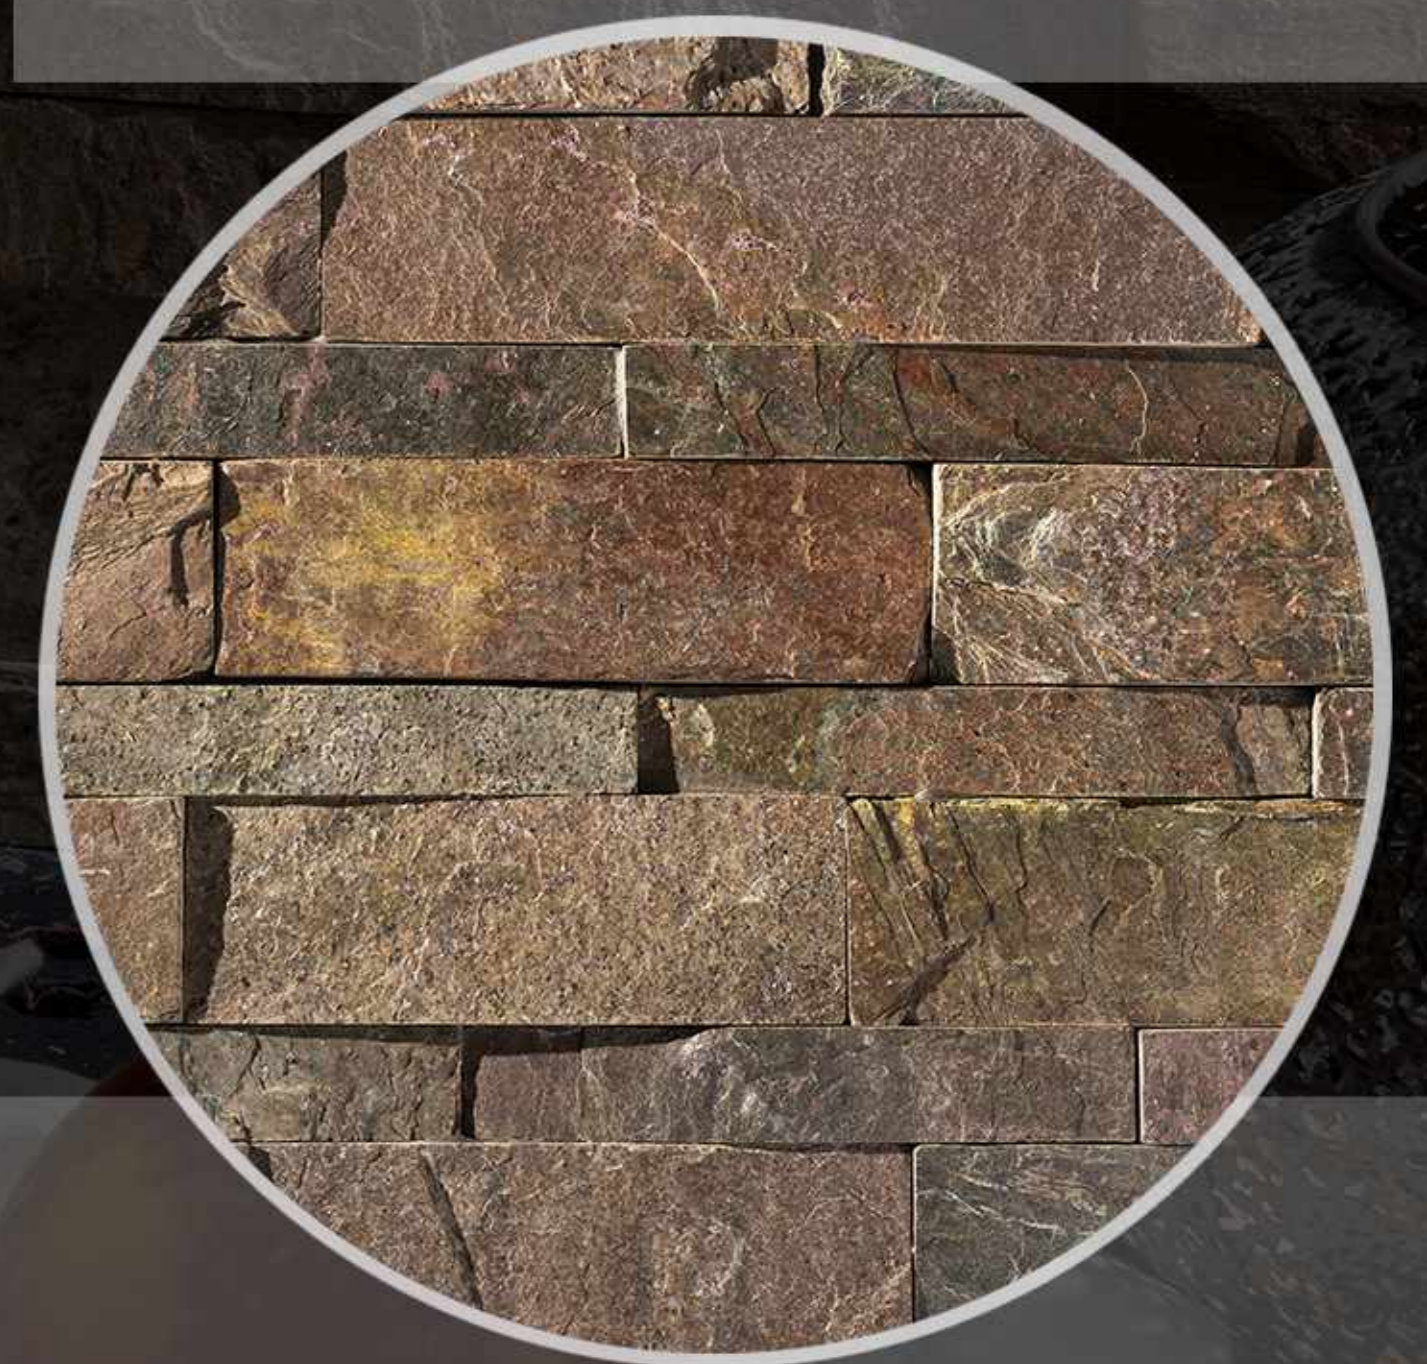

ПОРОДА: КВАРЦИТ

ЦВЕТ: МЕДНЫЙ

РАЗМЕР, ММ: 600X150

ОБЛАСТЬ ПРИМЕНЕНИЯ: ИНТЕРЬЕР, ЭКСТЕРЬЕР