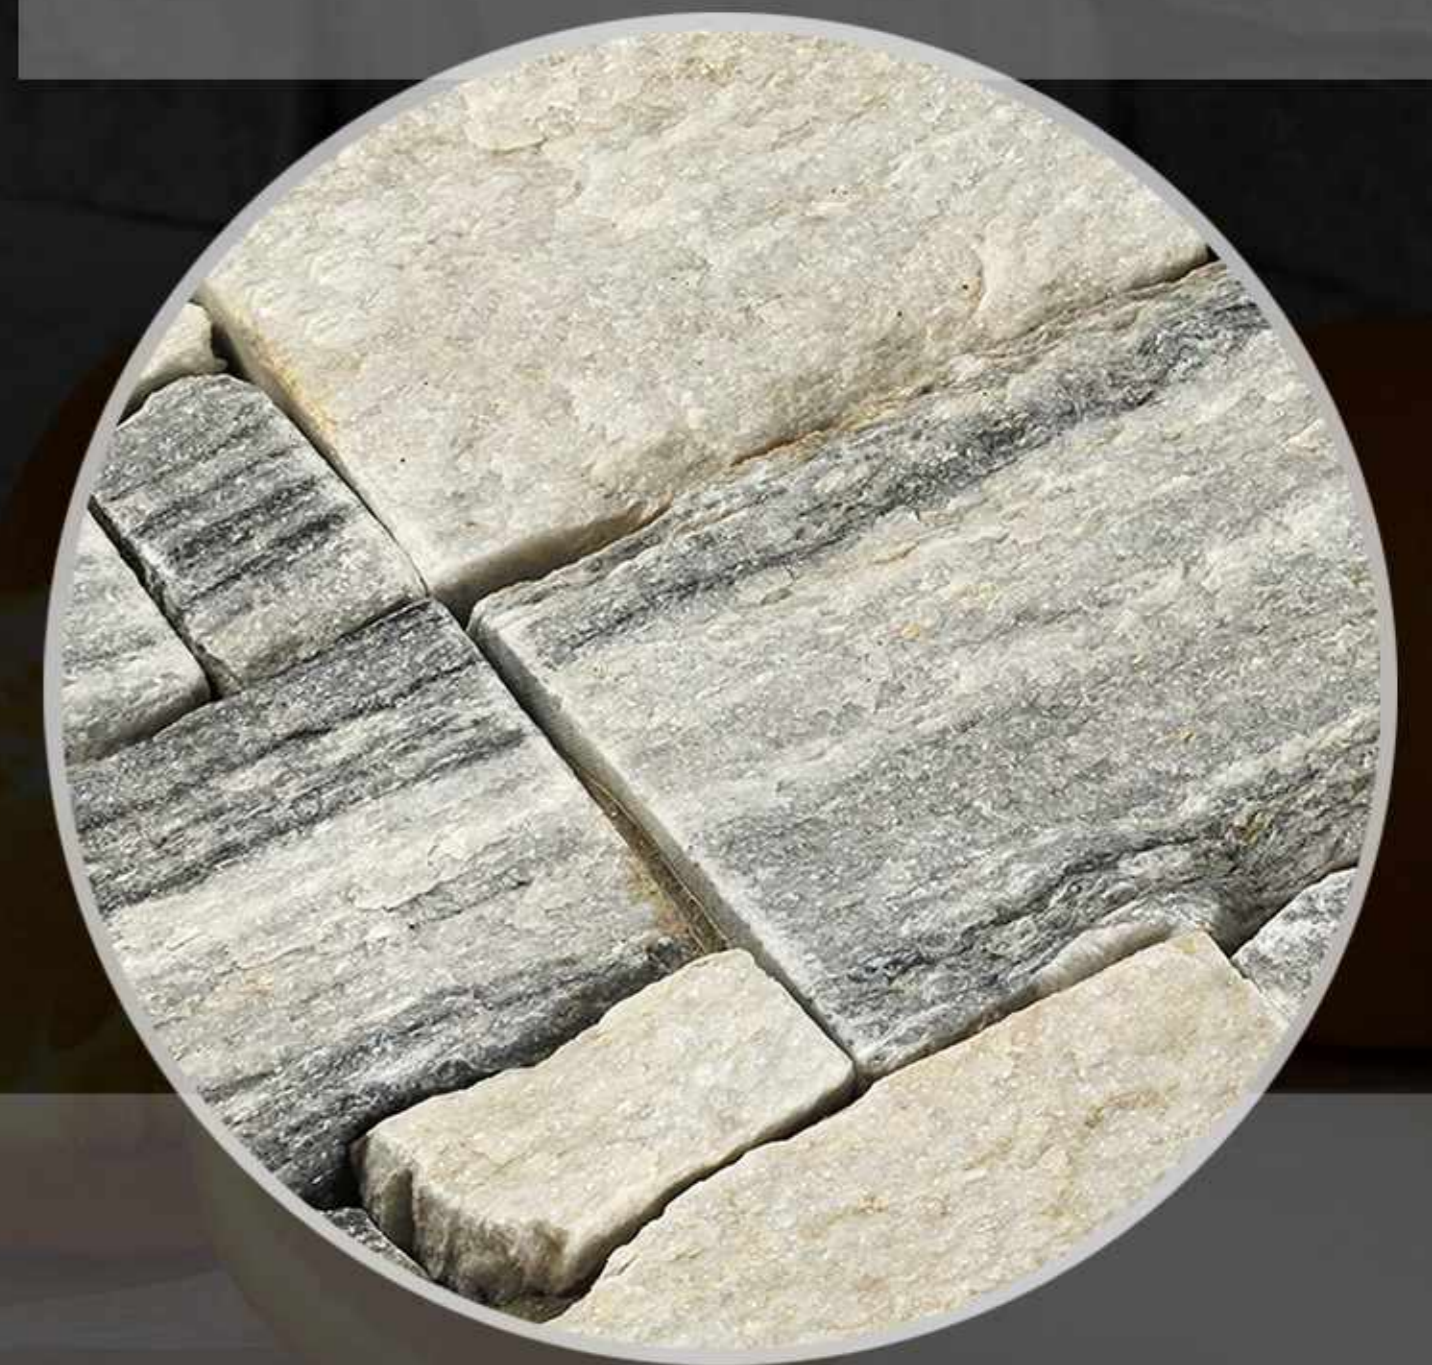

CLOUDY GREY

COUNTRY

3D ПАНЕЛИ

RKS SLATE

3D ПАНЕЛИ COUNTRY

ГРУБАЯ ФАКТУРНАЯ ПОВЕРХНОСТЬ,
СОСТОЯЩАЯ ИЗ НЕБОЛЬШИХ
ФРАГМЕНТОВ НАТУРАЛЬНОГО КАМНЯ

ПОРОДА: МРАМОР

ЦВЕТ: СЕРЫЙ