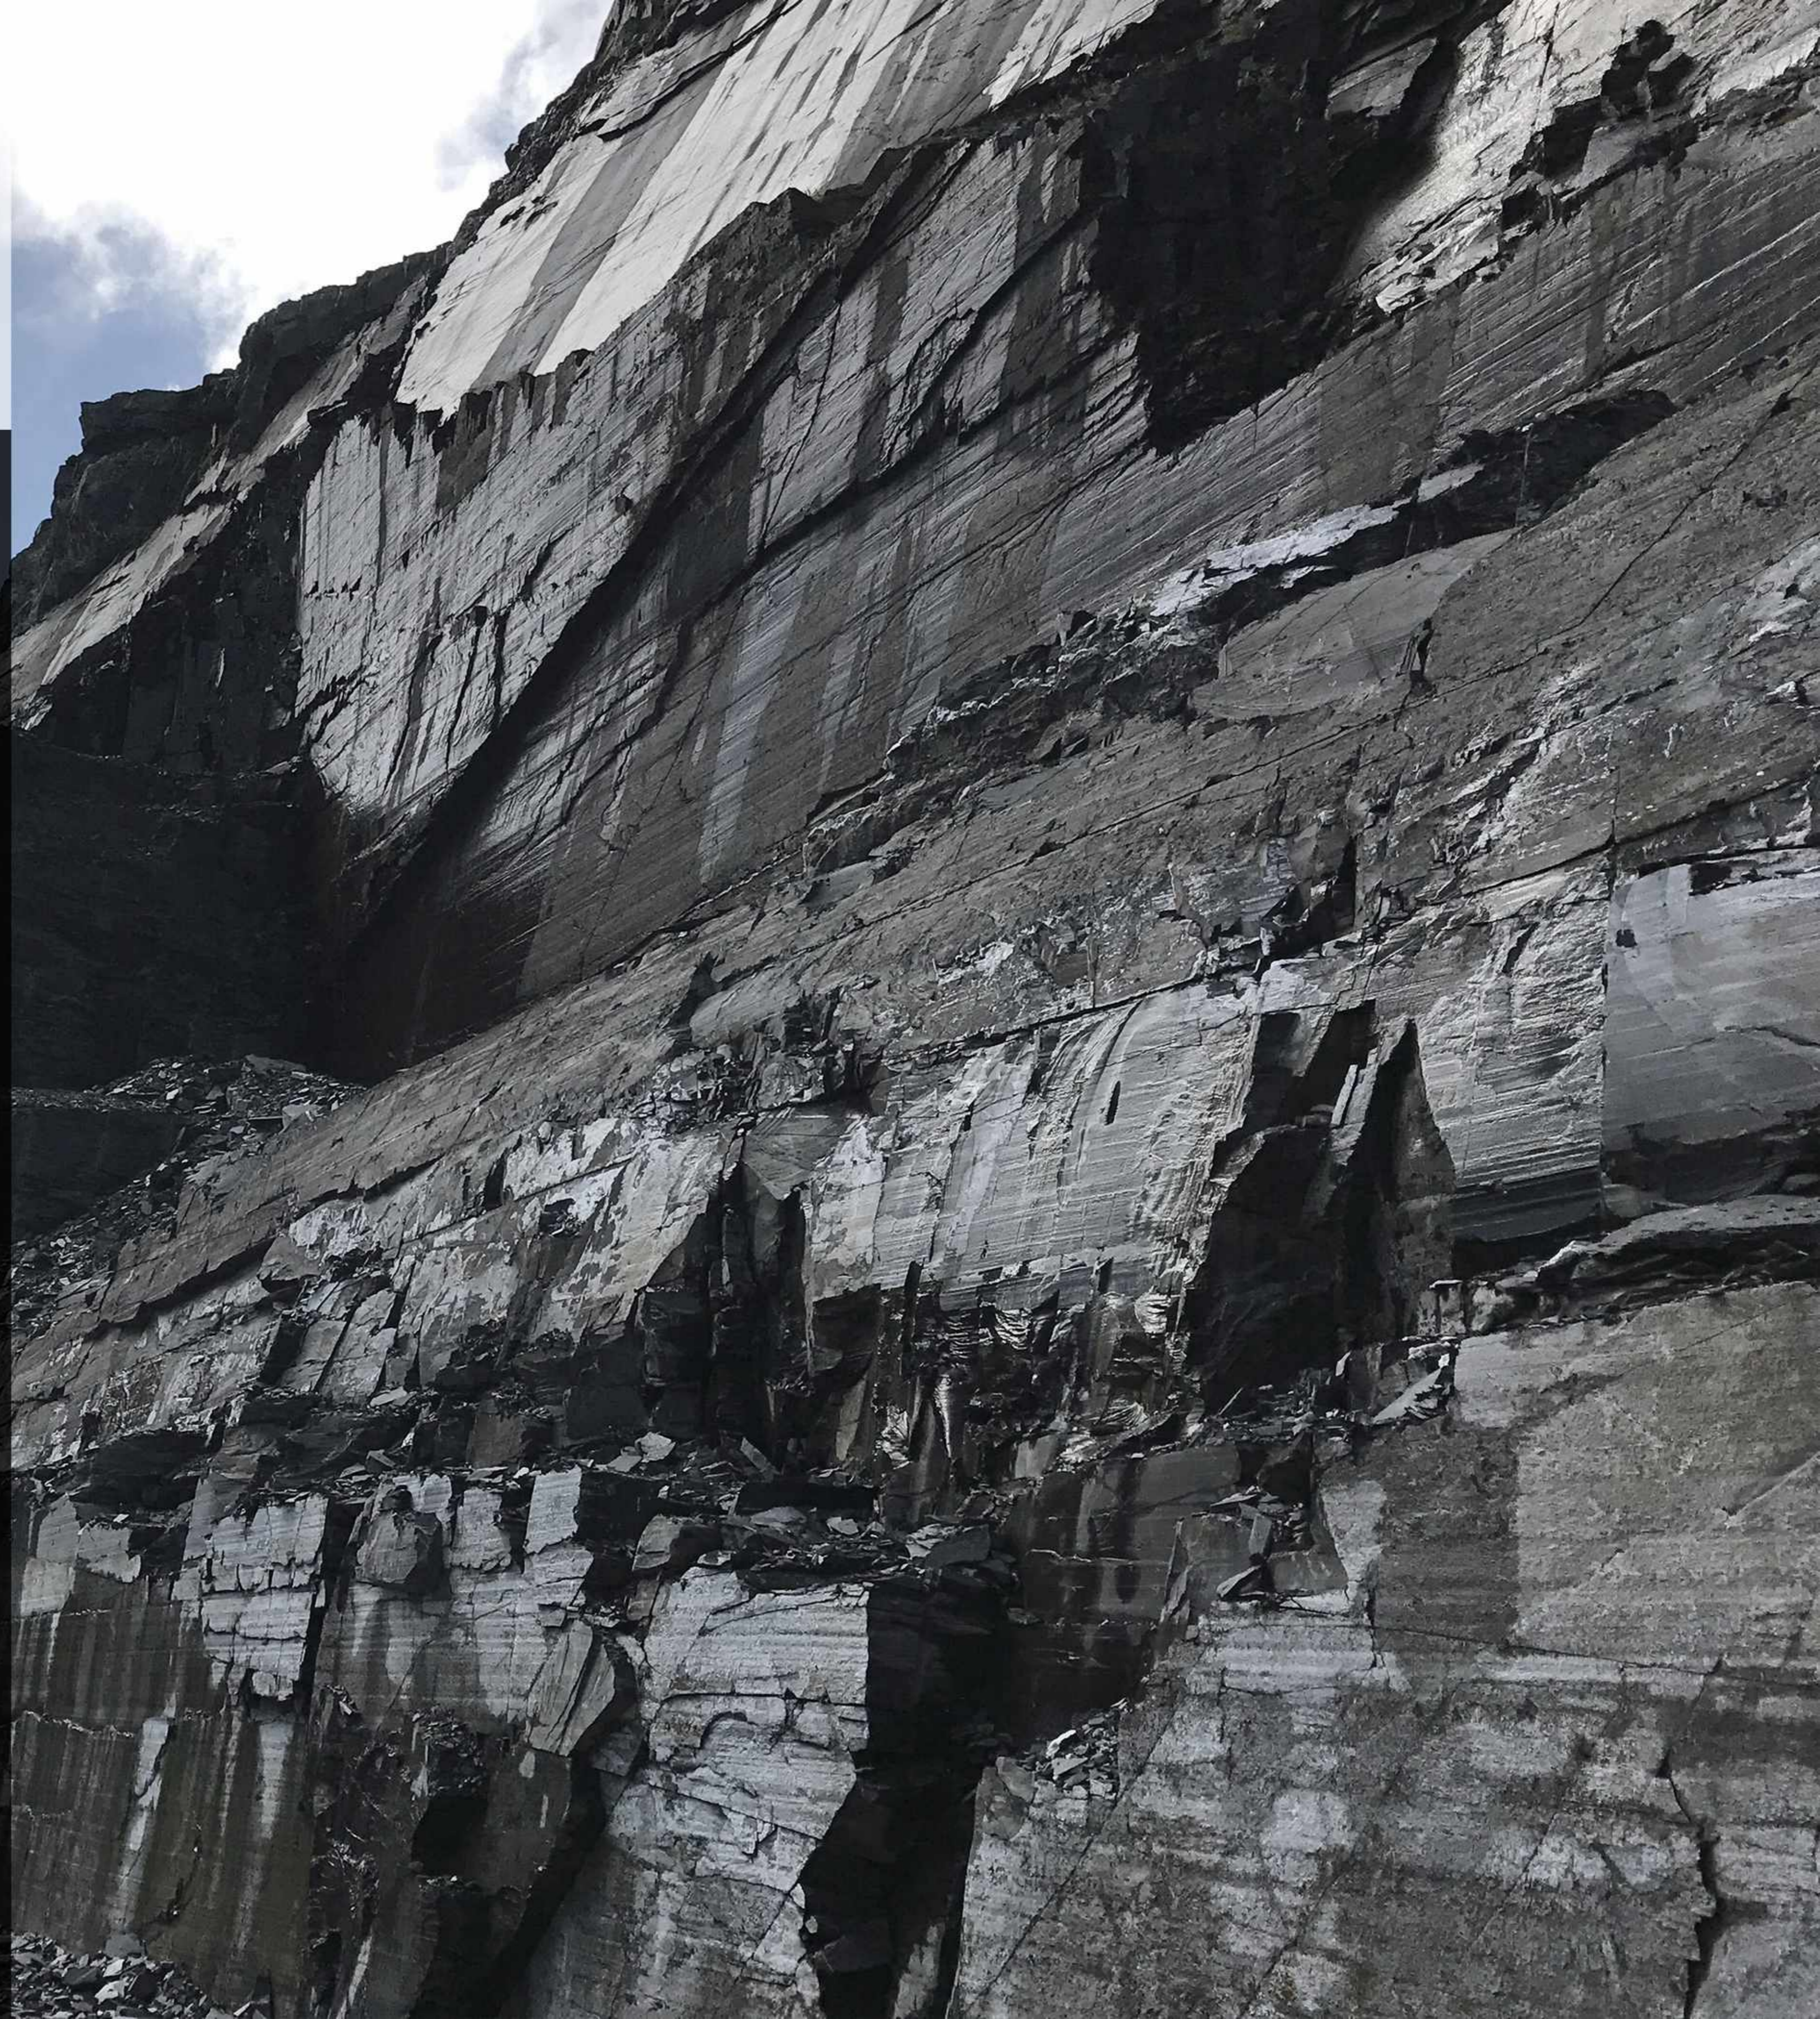

RUSTIC

MODERN

3D ПАНЕЛИ

RKS SLATE

3D ПАНЕЛИ MODERN

ПРЕДСТАВЛЯЮТ СОБОЙ ЕДИНУЮ ПАНЕЛЬ,
СОСТОЯЩУЮ ИЗ СКЛЕЕННЫХ МЕЖДУ СОБОЙ
ФРАГМЕНТОВ РАЗНОЙ ГЕОМЕТРИИ.

ПОРОДА: КВАРЦИТ
ЦВЕТ: МУЛЬТИКОЛОР
РАЗМЕР, ММ: 600X150

ОБЛАСТЬ ПРИМЕНЕНИЯ: ИНТЕРЬЕР, ЭКСТЕРЬЕР