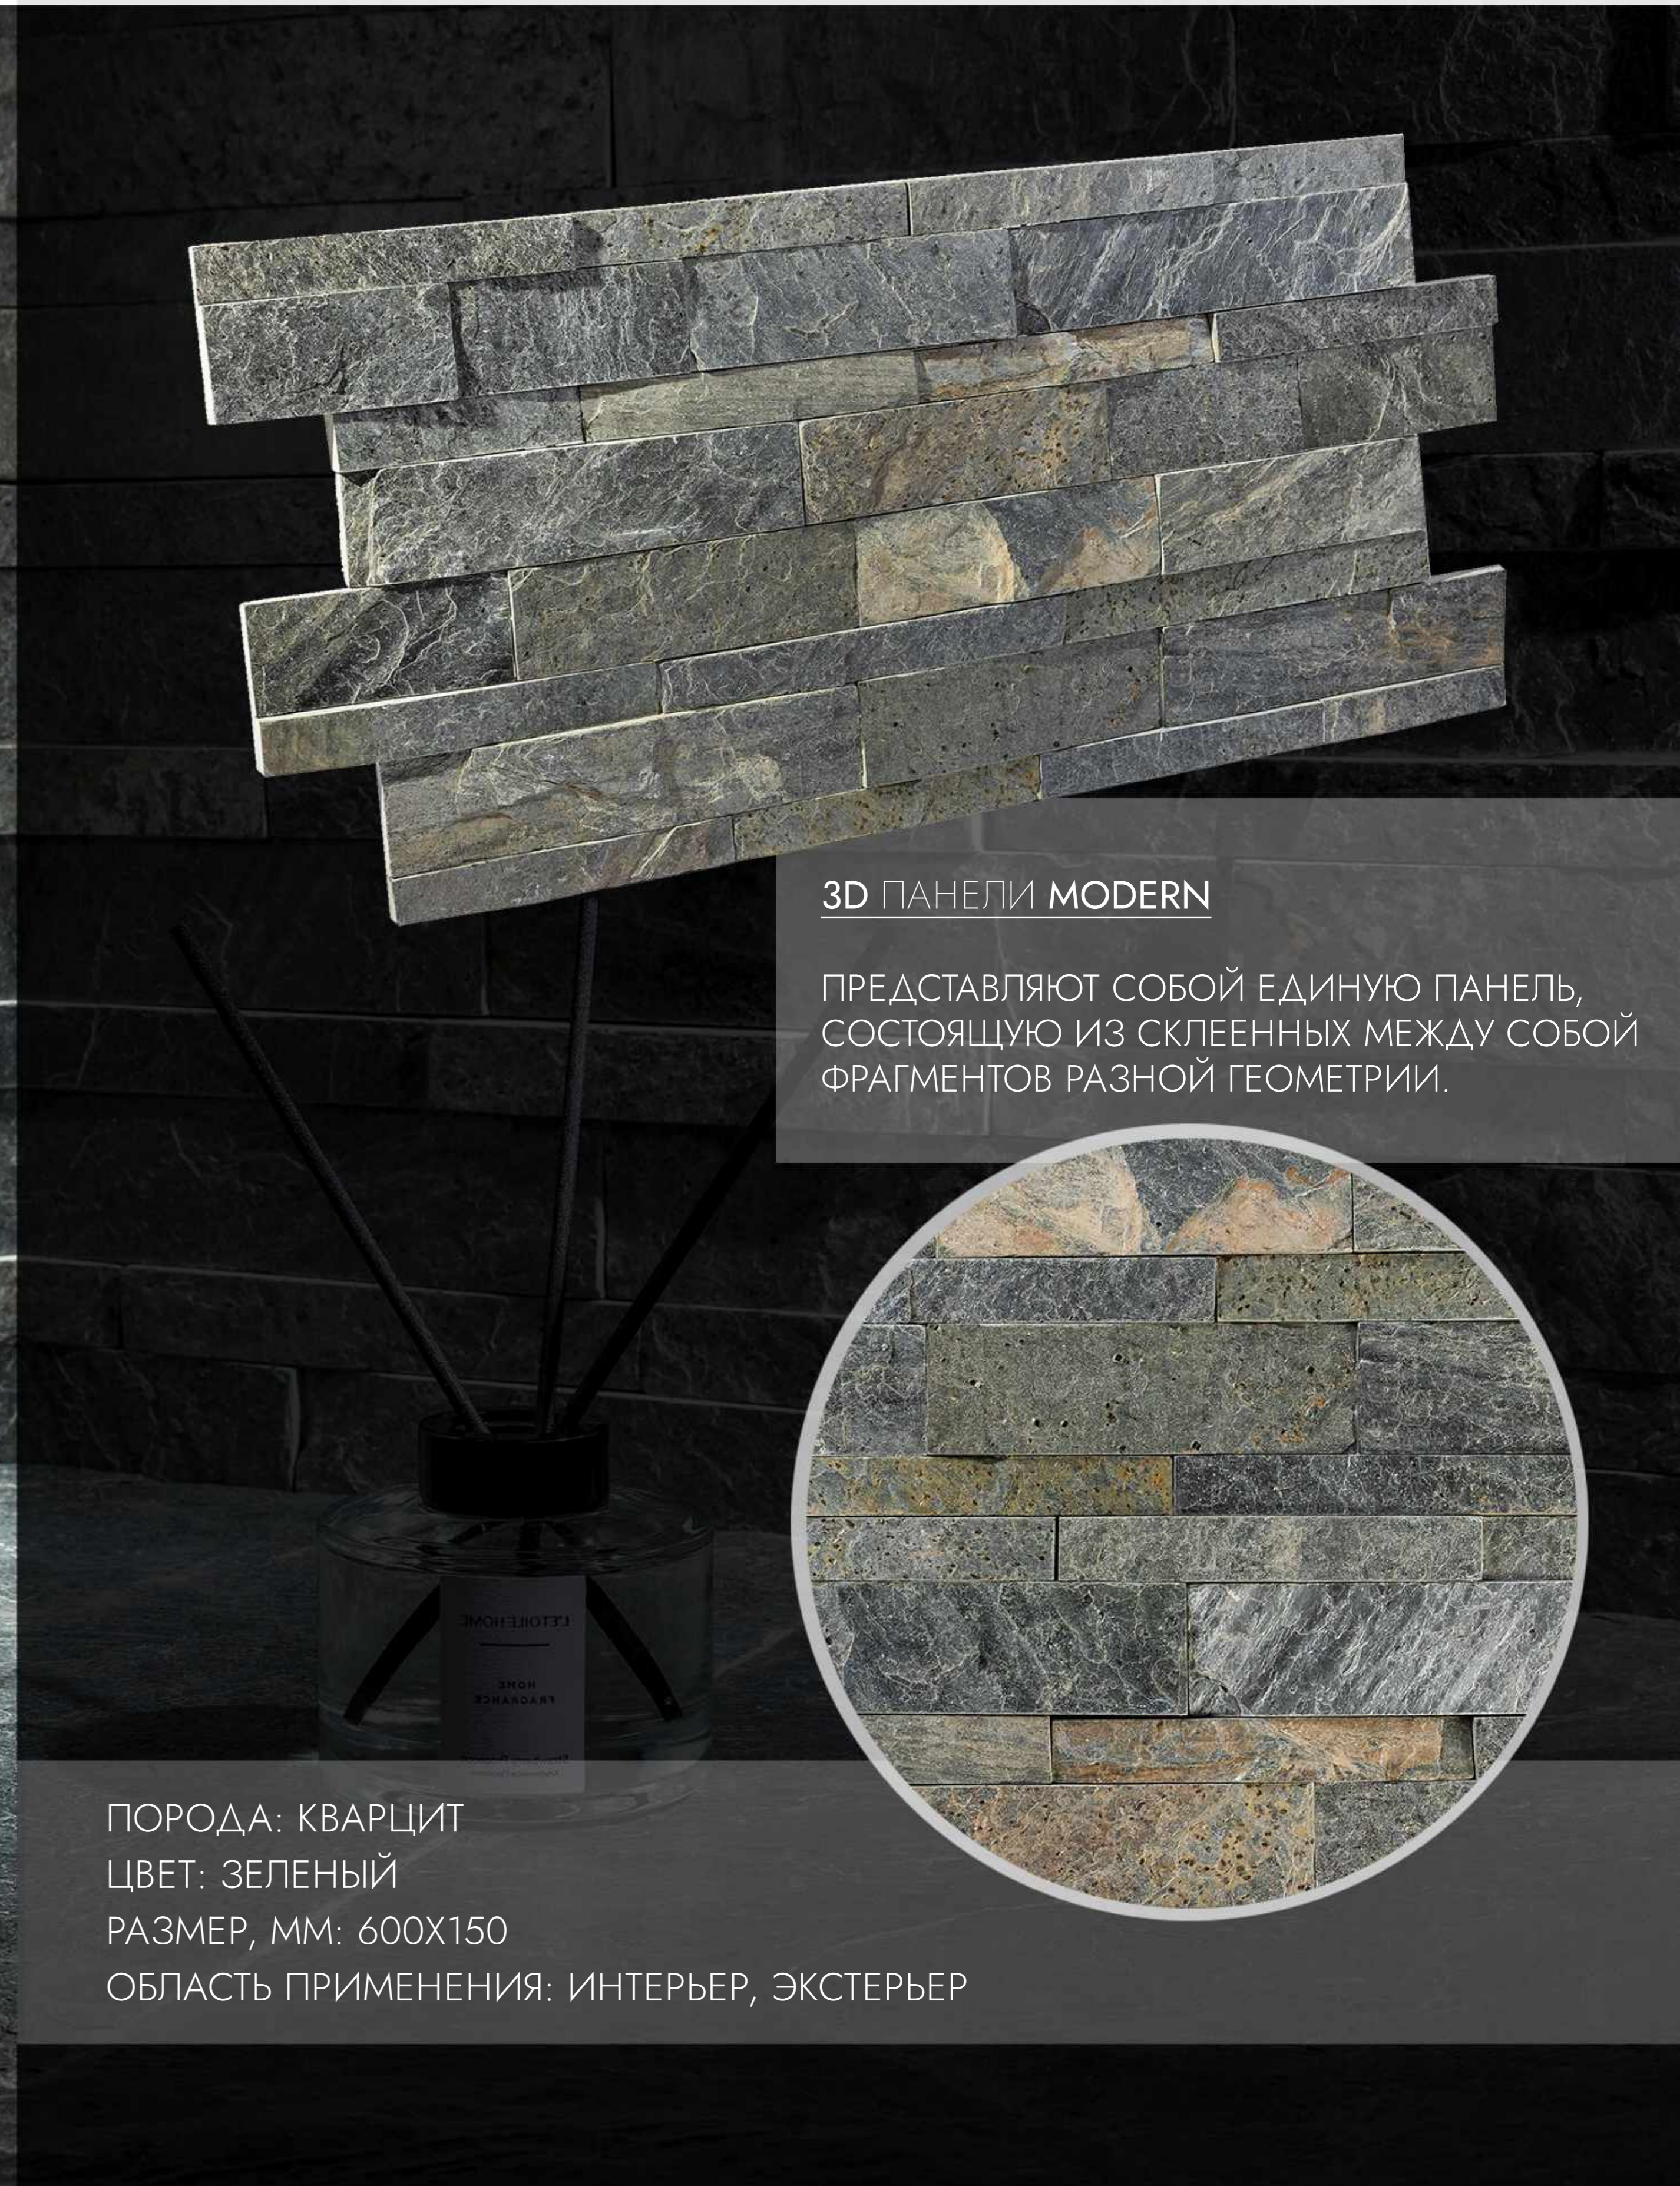

OCEAN GREEN

MODERN

3D ПАНЕЛИ

RKS SLATE

3D ПАНЕЛИ MODERN

ПРЕДСТАВЛЯЮТ СОБОЙ ЕДИНУЮ ПАНЕЛЬ, СОСТОЯЩУЮ ИЗ СКЛЕЕННЫХ МЕЖДУ СОБОЙ ФРАГМЕНТОВ РАЗНОЙ ГЕОМЕТРИИ.