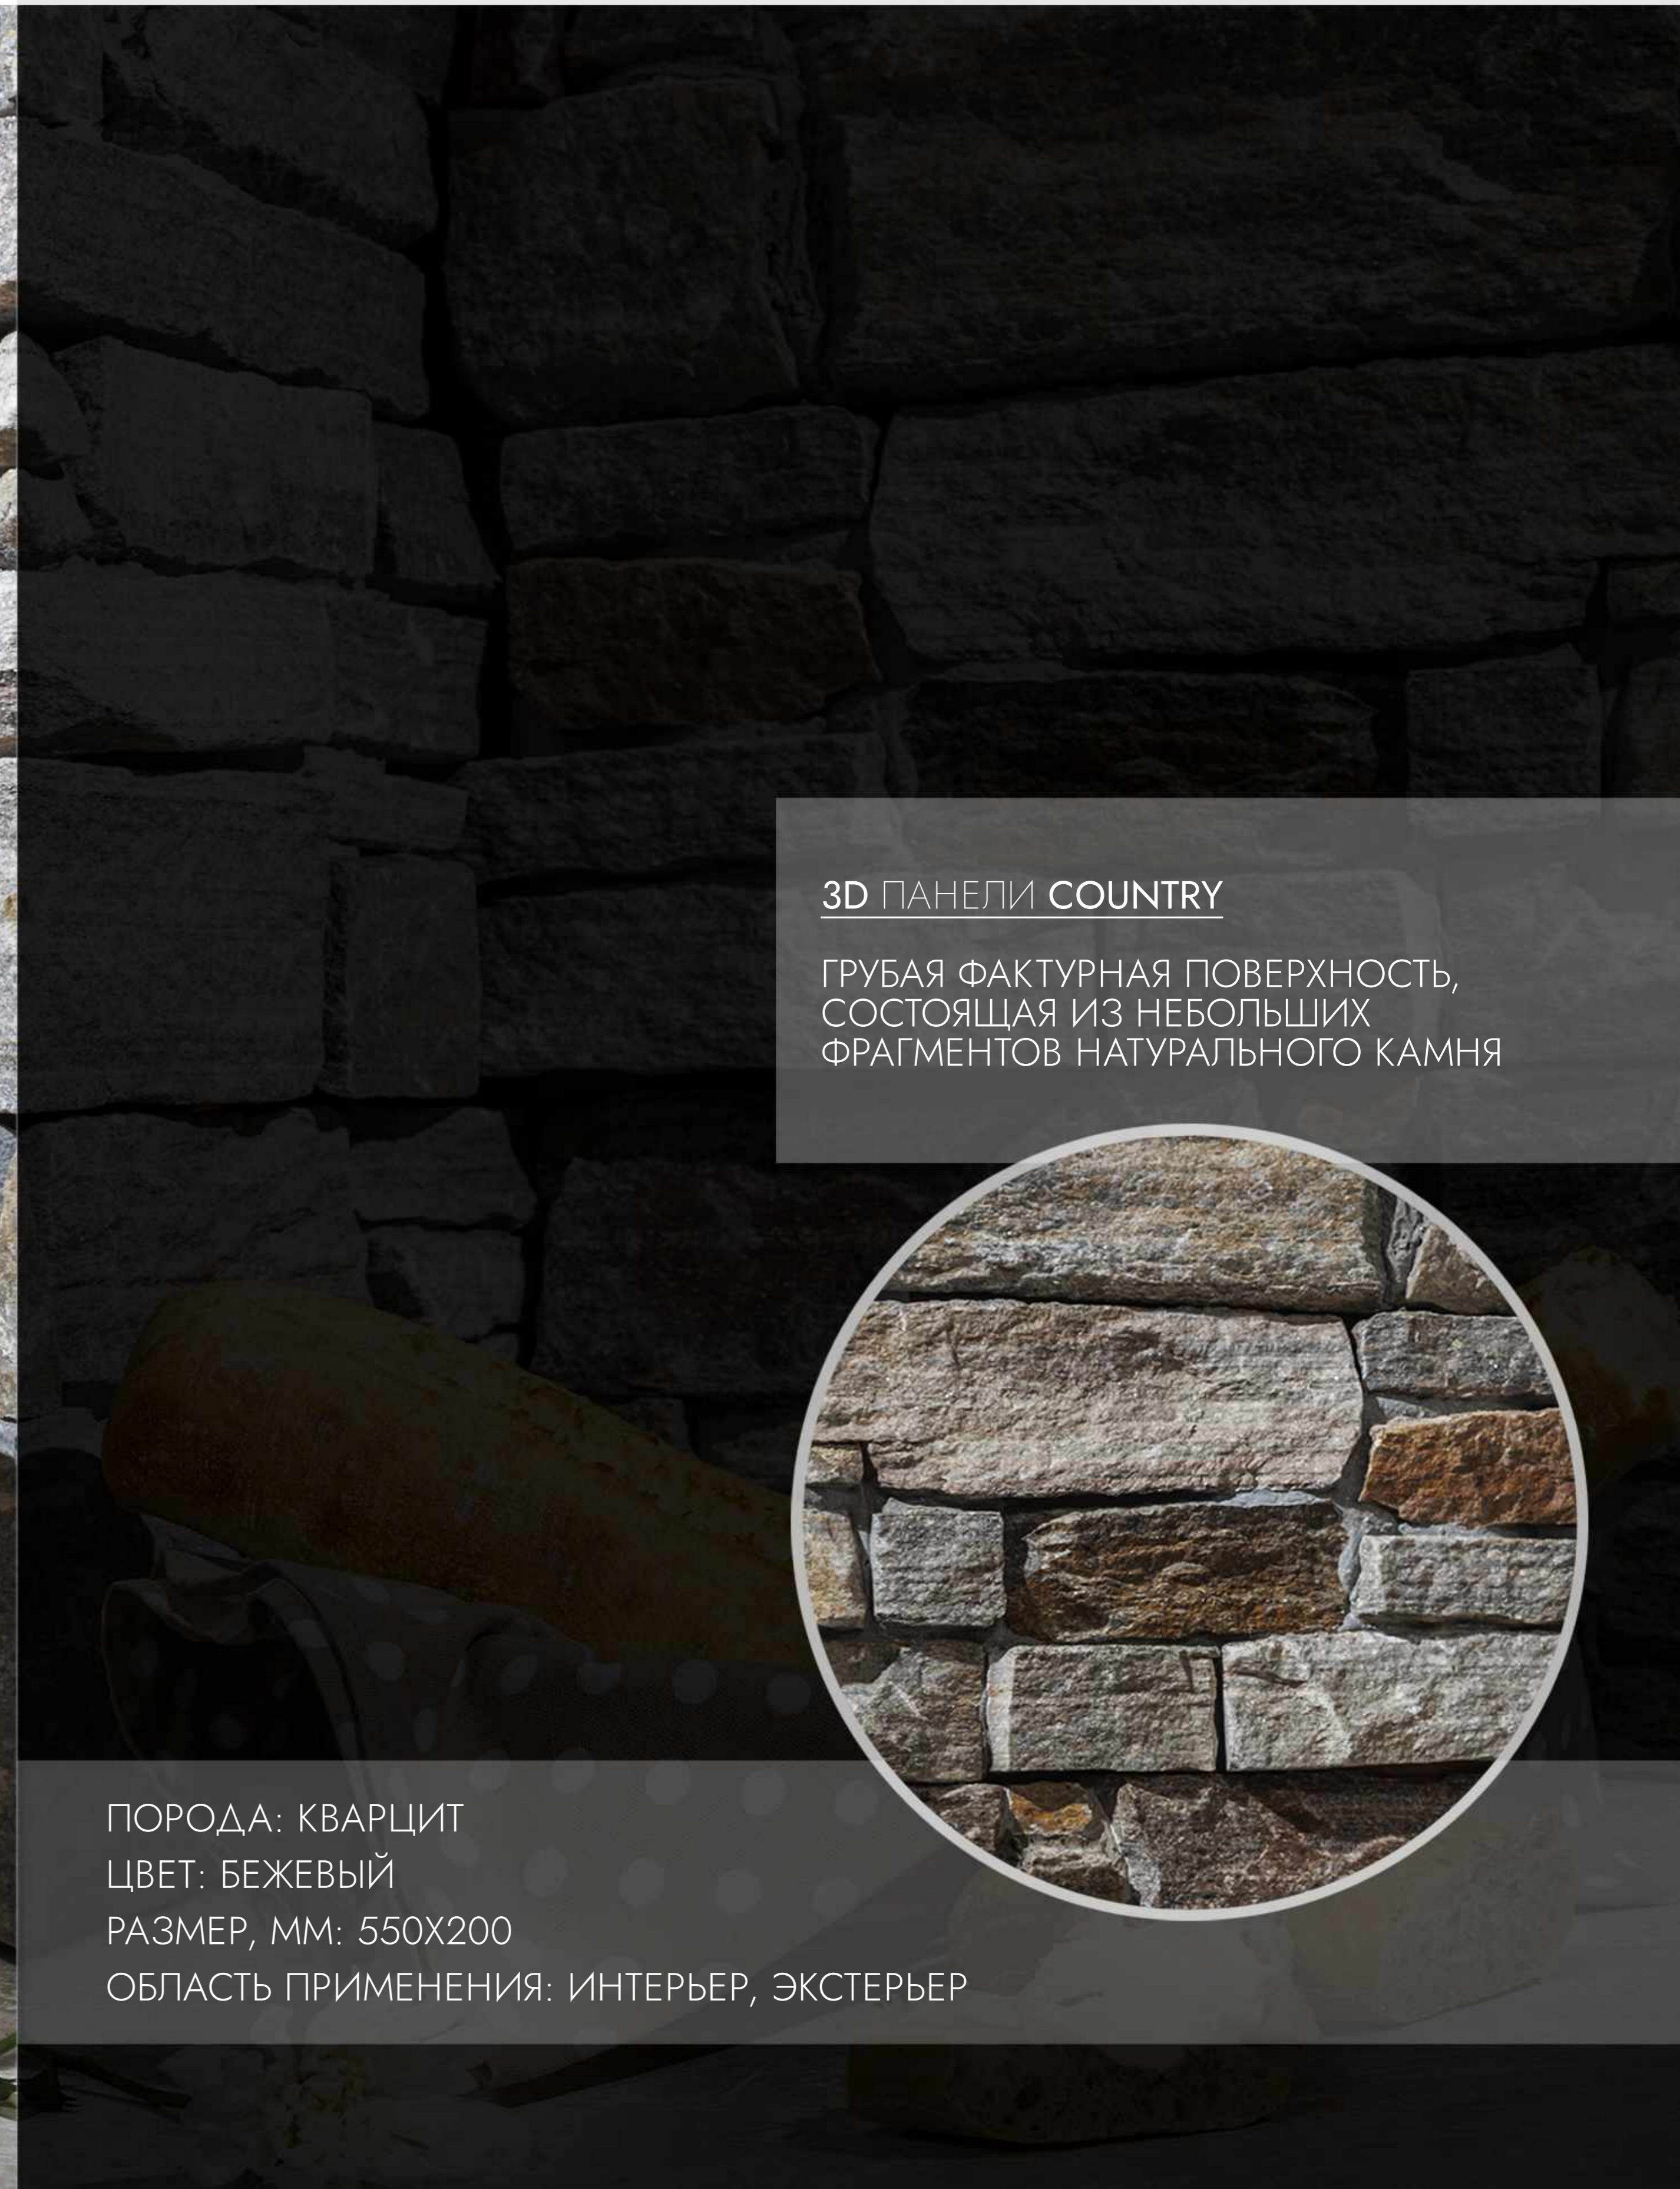

ПОРОДА: СЛАНЕЦ
ЦВЕТ: МУЛЬТИКОЛОР
РАЗМЕР, ММ: 550X200

ОБЛАСТЬ ПРИМЕНЕНИЯ: ИНТЕРЬЕР, ЭКСТЕРЬЕР

BOSTON BLEND

COUNTRY

3D ПАНЕЛИ

RKS SLATE

3D ПАНЕЛИ COUNTRY

ГРУБАЯ ФАКТУРНАЯ ПОВЕРХНОСТЬ,
СОСТОЯЩАЯ ИЗ НЕБОЛЬШИХ
ФРАГМЕНТОВ НАТУРАЛЬНОГО КАМНЯ