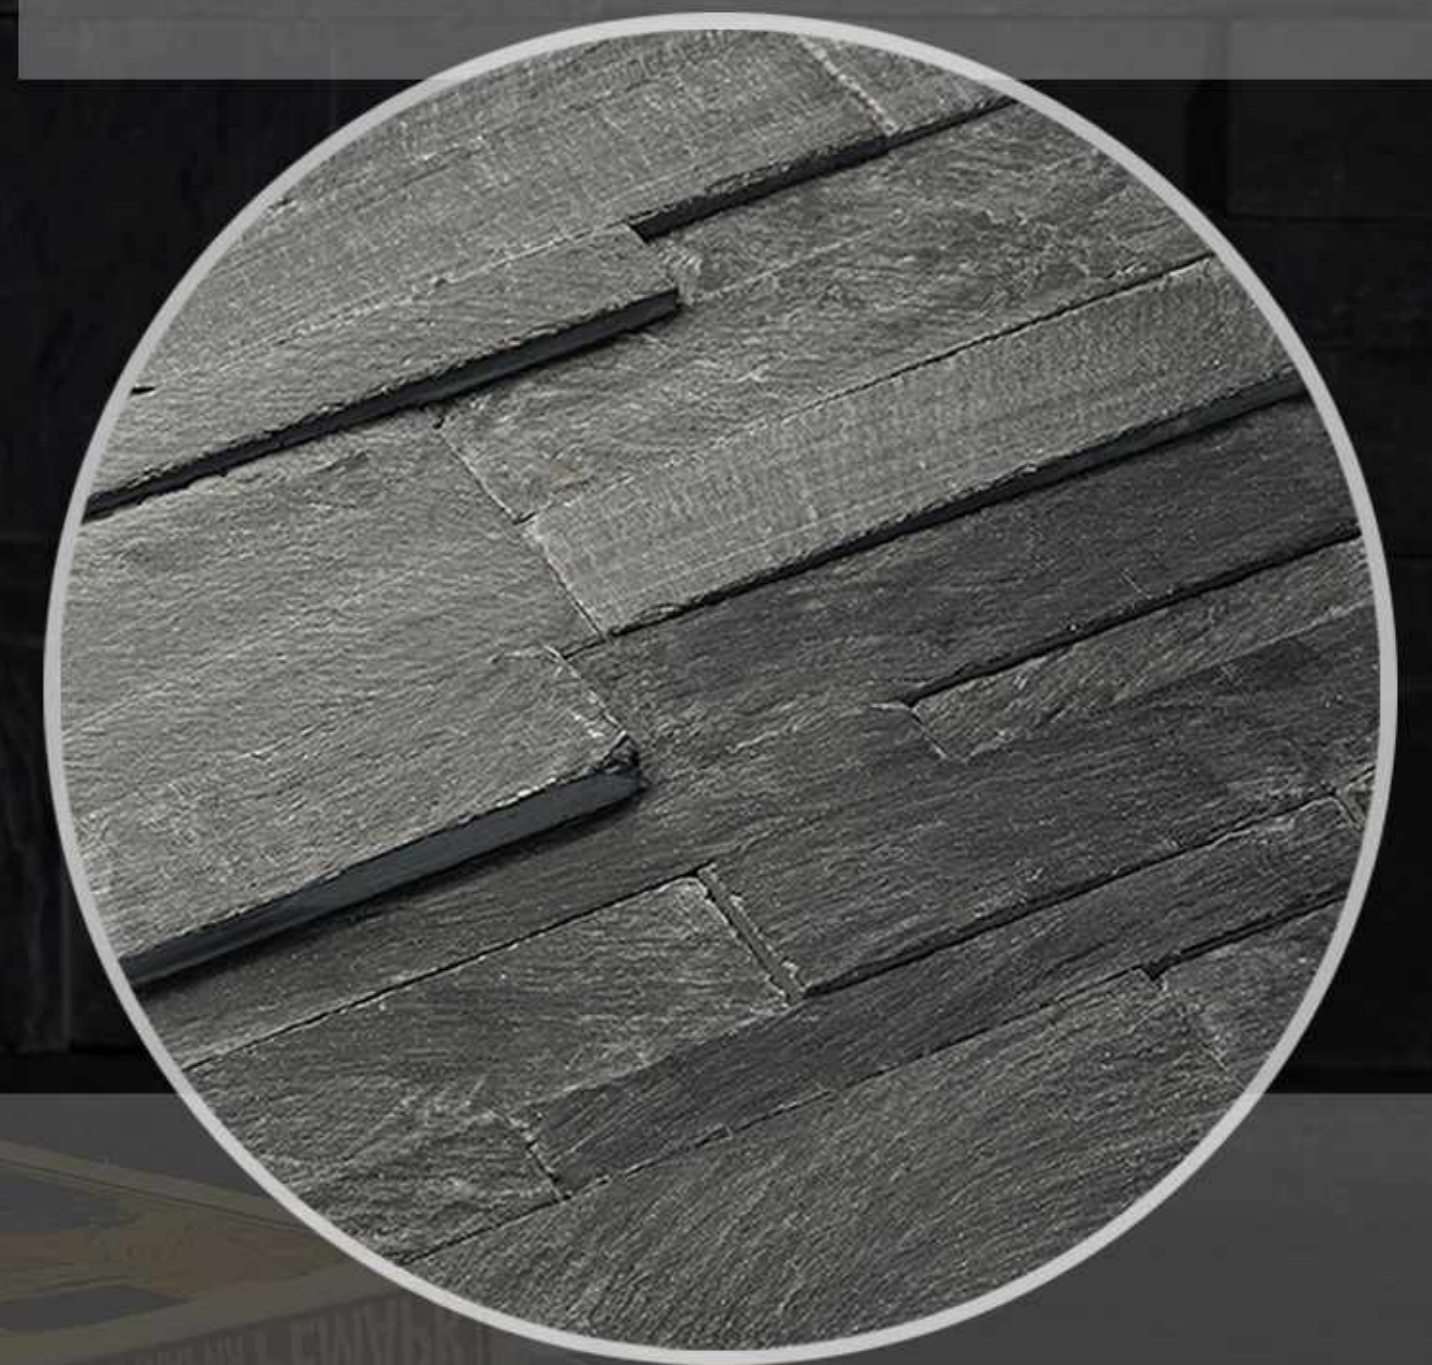

ОБЛАСТЬ ПРИМЕНЕНИЯ: ИНТЕРЬЕР, ЭКСТЕРЬЕР

BLACK SLATE

MODERN

3D ПАНЕЛИ

RKS SLATE

3D ПАНЕЛИ MODERN

ПРЕДСТАВЛЯЮТ СОБОЙ ЕДИНУЮ ПАНЕЛЬ,
СОСТОЯЩУЮ ИЗ СКЛЕЕННЫХ МЕЖДУ СОБОЙ
ФРАГМЕНТОВ РАЗНОЙ ГЕОМЕТРИИ

ПОРОДА: СЛАНЕЦ