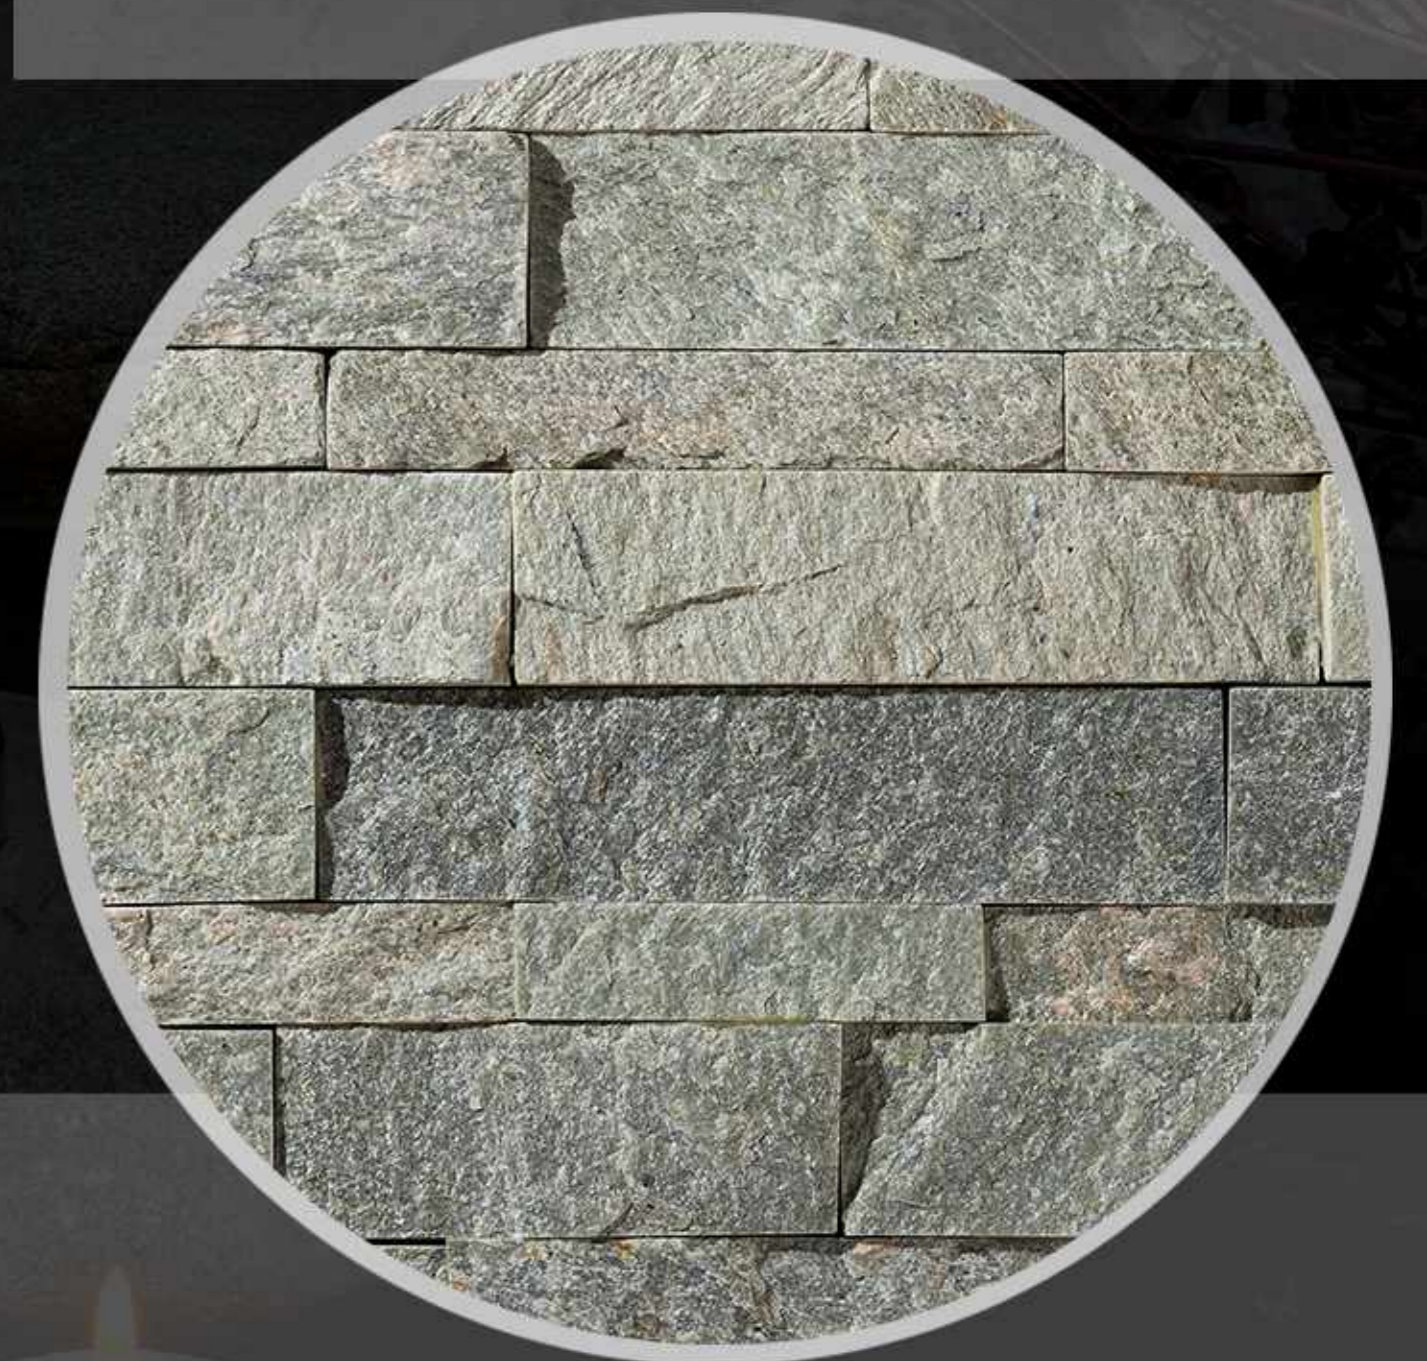

ОБЛАСТЬ ПРИМЕНЕНИЯ: ИНТЕРЬЕР, ЭКСТЕРЬЕР

SHIMLA WHITE

MODERN

3D ПАНЕЛИ

RKS SLATE

3D ПАНЕЛИ MODERN

ПРЕДСТАВЛЯЮТ СОБОЙ ЕДИНУЮ ПАНЕЛЬ, СОСТОЯЩУЮ ИЗ СКЛЕЕННЫХ МЕЖДУ СОБОЙ ФРАГМЕНТОВ РАЗНОЙ ГЕОМЕТРИИ.

ПОРОДА: КВАРЦИТ