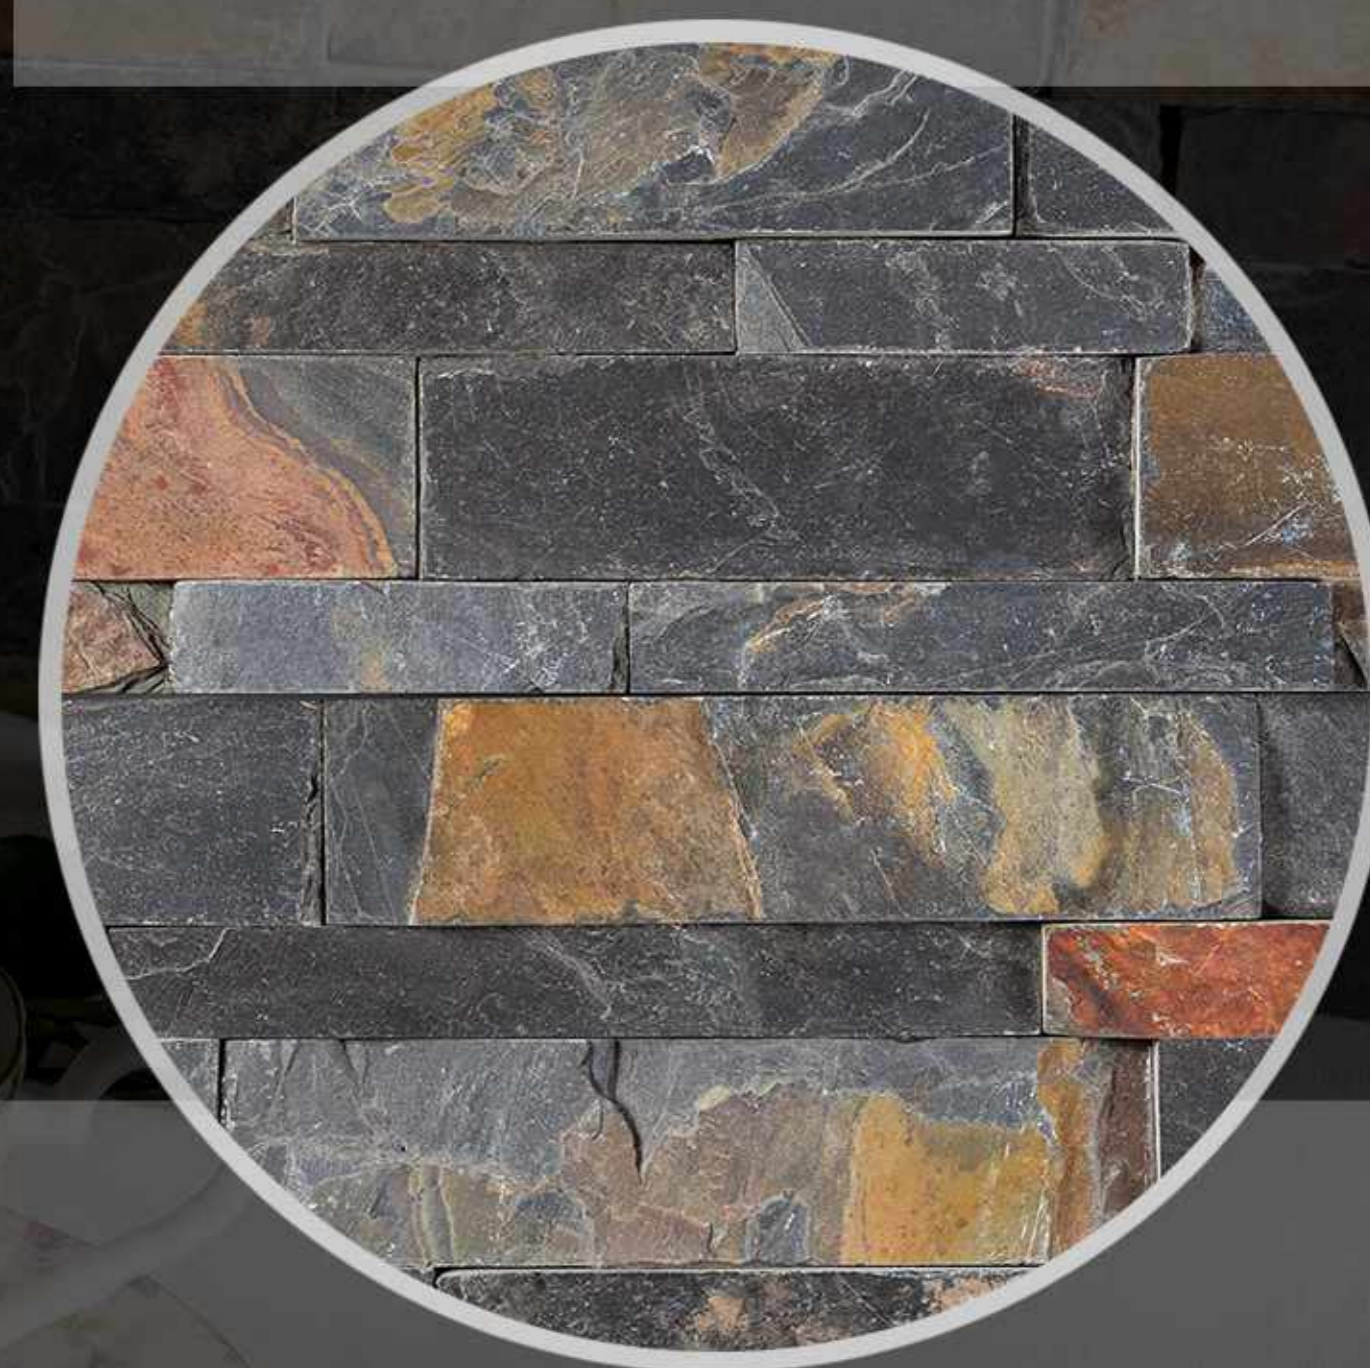

ПОРОДА: СЛАНЕЦ

ЦВЕТ: МУЛЬТИКОЛОР

РАЗМЕР, ММ: 600X150

ОБЛАСТЬ ПРИМЕНЕНИЯ: ИНТЕРЬЕР, ЭКСТЕРЬЕР