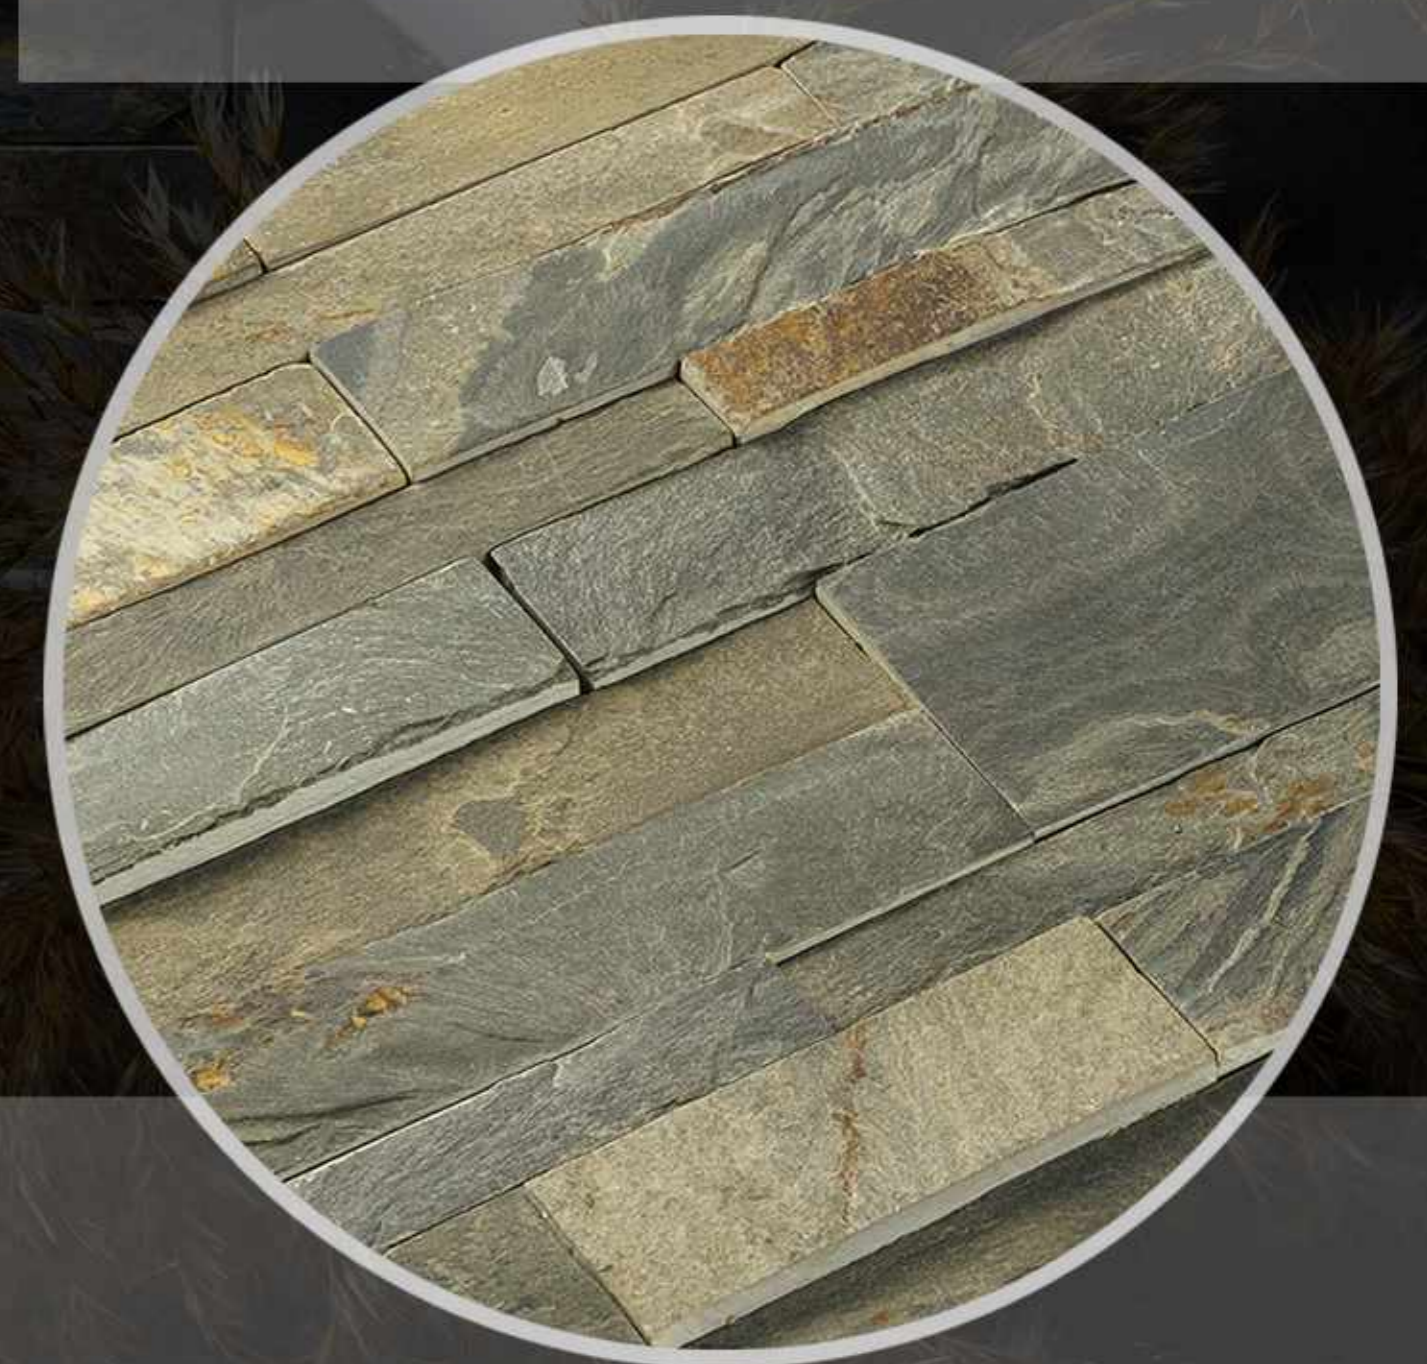

ПРЕДСТАВЛЯЮТ СОБОЙ ЕДИНУЮ ПАНЕЛЬ,
СОСТОЯЩУЮ ИЗ СКЛЕЕННЫХ МЕЖДУ СОБОЙ
ФРАГМЕНТОВ РАЗНОЙ ГЕОМЕТРИИ

ПОРОДА: СЛАНЕЦ
ЦВЕТ: МУЛЬТИКОЛОР
РАЗМЕР, ММ: 350X180

ОБЛАСТЬ ПРИМЕНЕНИЯ: ИНТЕРЬЕР, ЭКСТЕРЬЕР

BLACK QUARTZ

MODERN